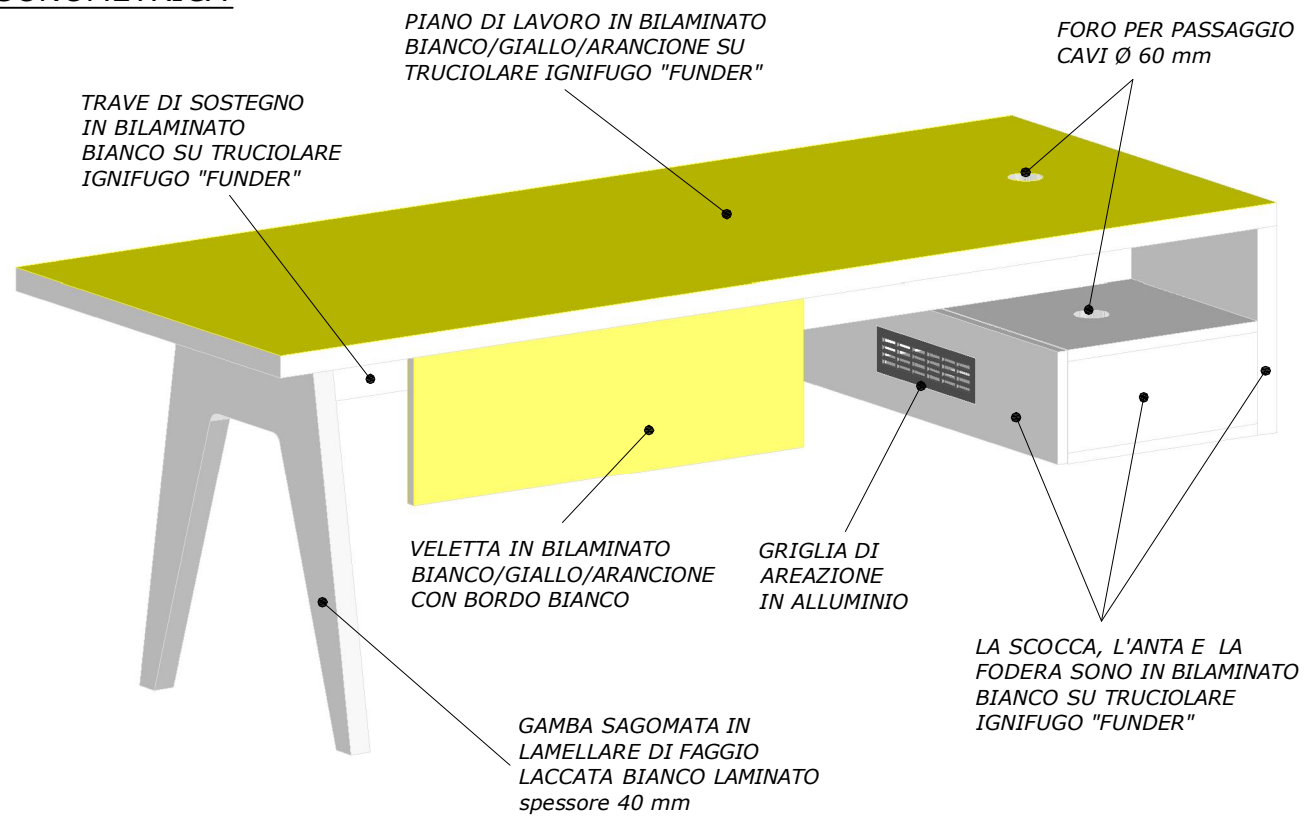

**VISTA
ASSONOMETRICA**

**ESPLOSO
ASSONOMETRICO**

**VISTA
ASSONOMETRICA**

N.B.
Il piano di lavoro e tutte le fodere sono bordate con ABS bianco da 20/10

Modulo Scrivania (SCRIVANIA)

DATA
01-09-2008

DEVOTO S.p.A.