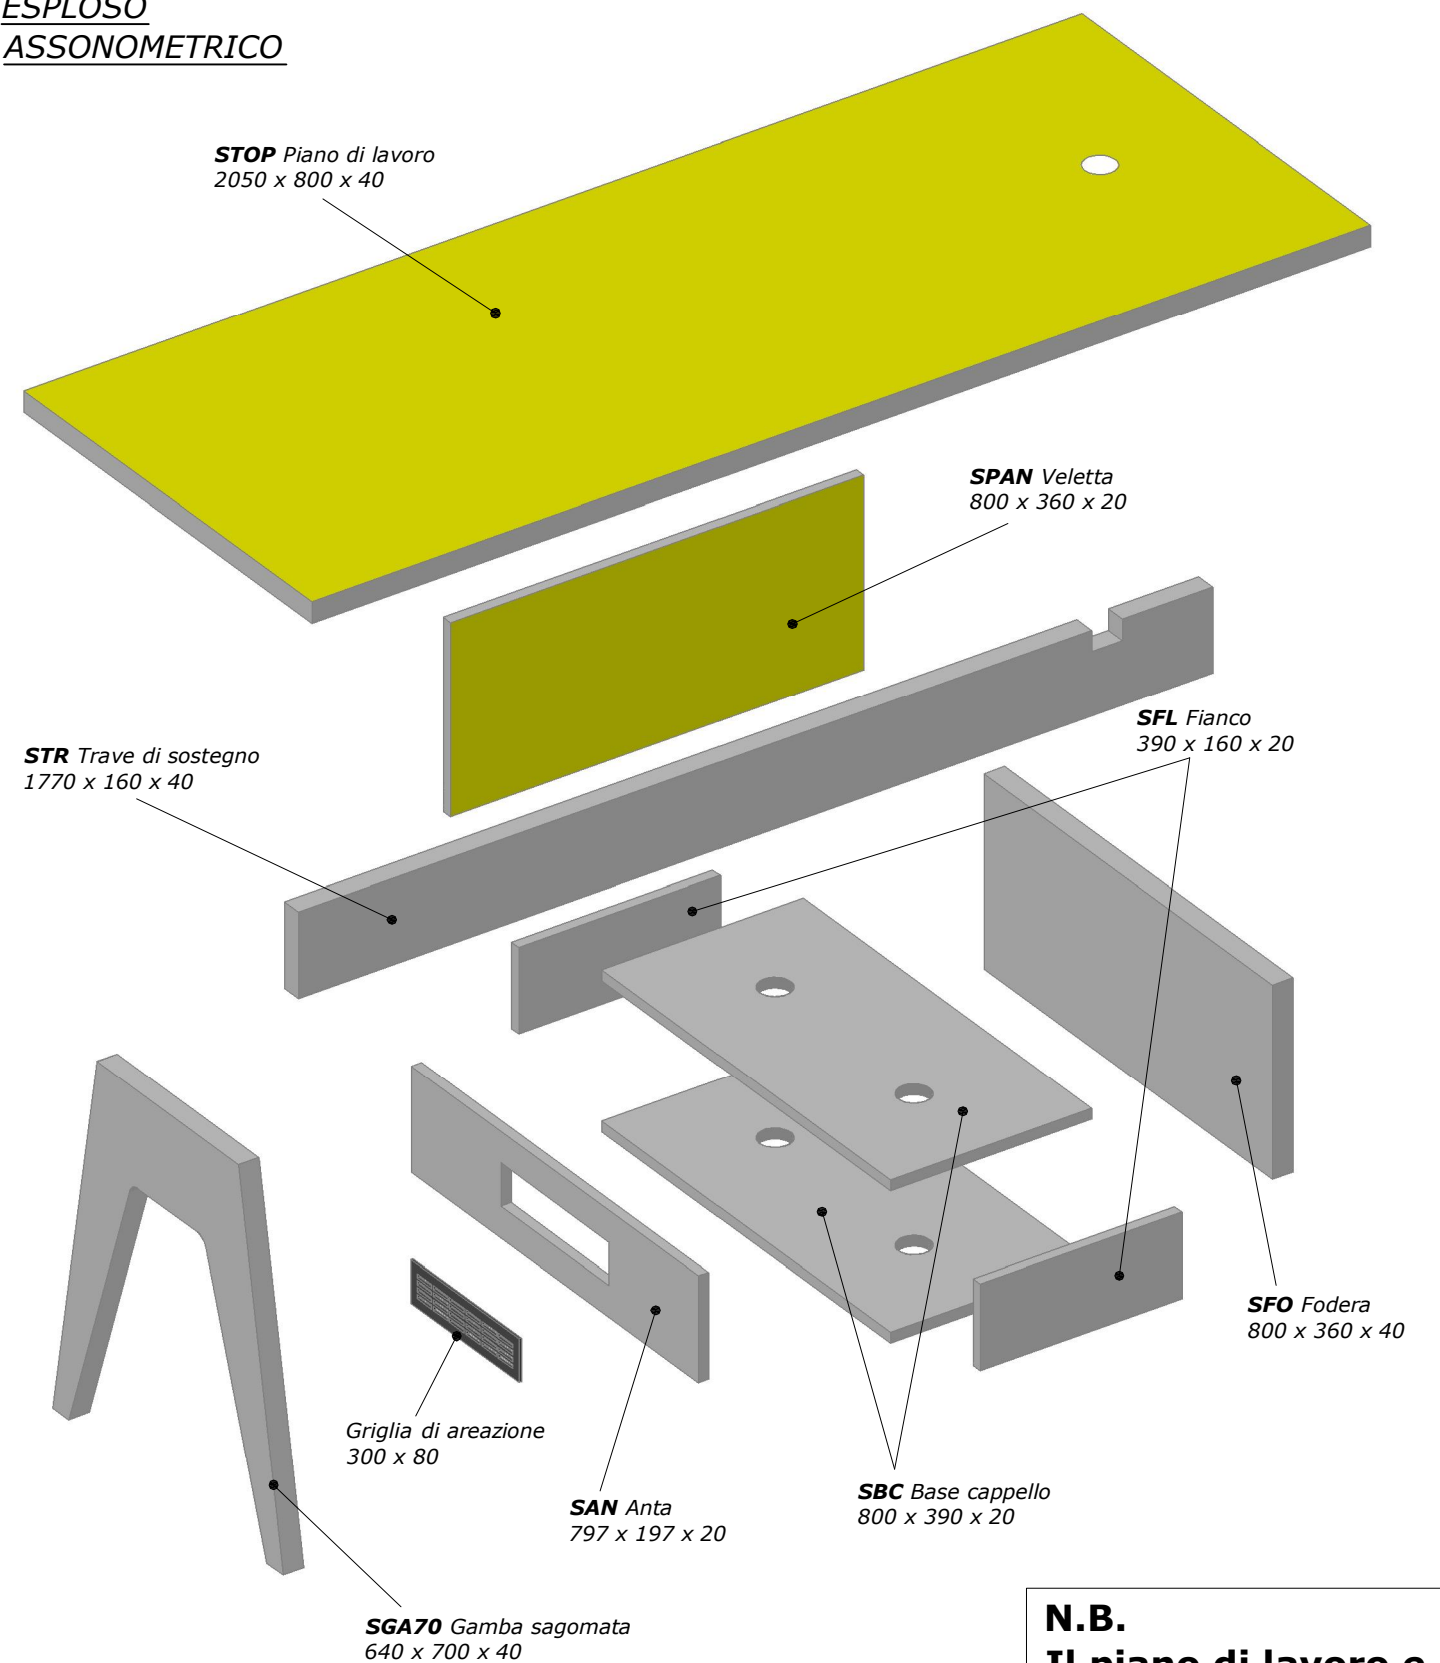

**VISTA
ASSONOMETRICA**

**ESPLOSO
ASSONOMETRICO**

**VISTA
ASSONOMETRICA**

N.B.
Il piano di lavoro e tutte le fodere sono bordate con ABS bianco da 20/10

Modulo Scrivania (SCRIVANIA)

DATA
01-09-2008

DEVOTO S.p.A.