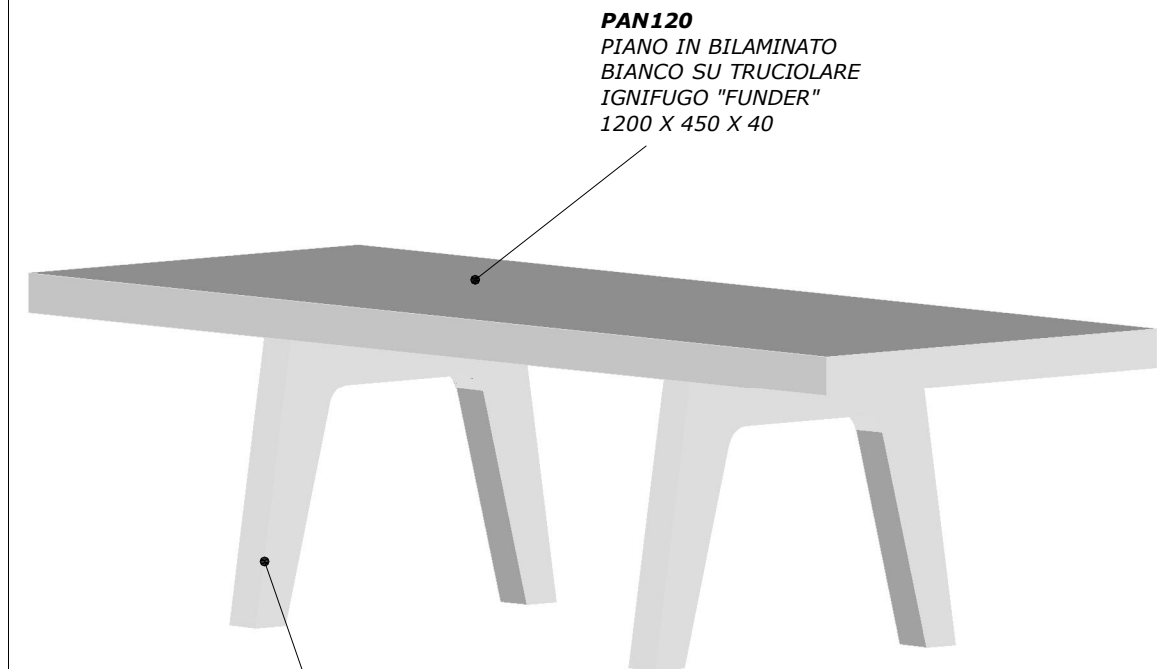

PIANTA

N.B.
L'ALTEZZA DELLA
GAMBA SAGOMATA
(H300) E'
COMPRESA DI
PIEDINI

PROSPETTO LATERALE

PROSPETTO FRONTALE

misure in **mm**

VISTA
ASSONOMETRICA

PAN120
PIANO IN BILAMINATO
BIANCO SU TRUCIOLARE
IGNIFUGO "FUNDER"
1200 X 450 X 40

GA30
GAMBA SAGOMATA IN
LAMELLARE DI FAGGIO
LACCATTA BIANCO LAMINATO
spessore 40 mm

Modulo panca 1200 (MODPAN120)

DATA

01-09-2008

DEVOTO S.p.A.