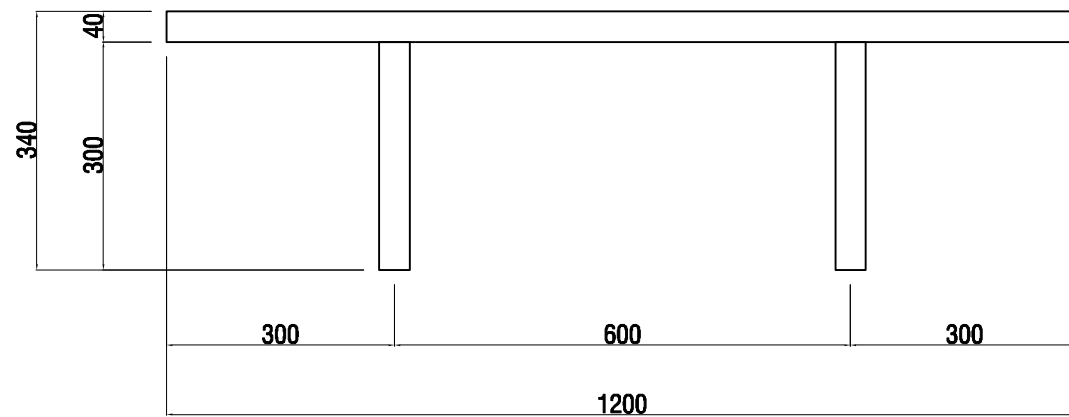

PIANTA

N.B.
L'ALTEZZA DELLA
GAMBA SAGOMATA
(H300) E'
COMPRESA DI
PIEDINI

PROSPETTO LATERALE

PROSPETTO FRONTALE

misure in **mm**

VISTA
ASSONOMETRICA

PAN120
PIANO IN BILAMINATO
BIANCO SU TRUCIOLARE
IGNIFUGO "FUNDER"
1200 X 450 X 40

GA30
GAMBA SAGOMATA IN
LAMELLARE DI FAGGIO
LACCATTA BIANCO LAMINATO
spessore 40 mm

Modulo panca 1200 (MODPAN120)

DATA

01-09-2008

DEVOTO S.p.A.