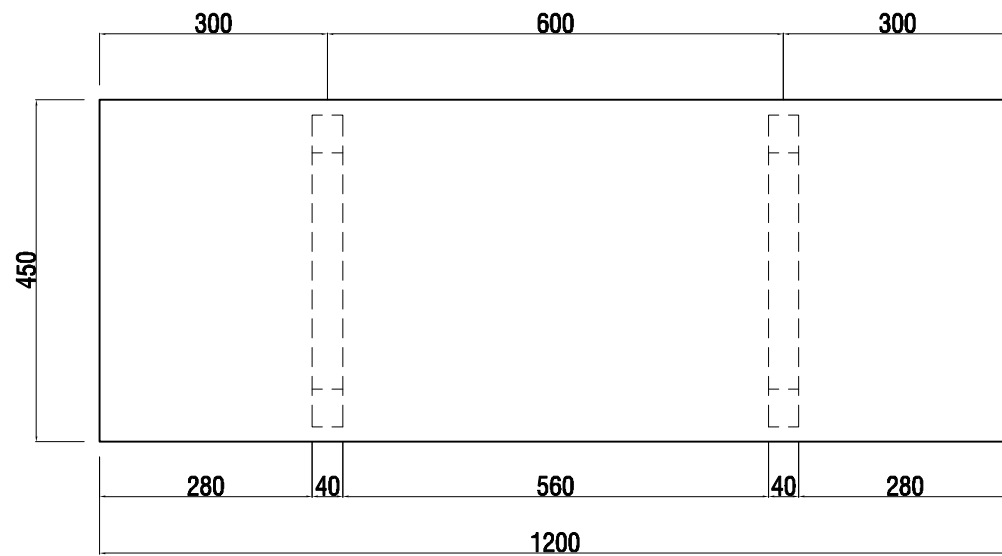

PIANTA

N.B.
L'ALTEZZA DELLA
GAMBA SAGOMATA
(H300) E'
COMPRESA DI
PIEDINI

PROSPETTO LATERALE

PROSPETTO FRONTALE

misure in **mm**

VISTA
ASSONOMETRICA

PAN120
PIANO IN BILAMINATO
BIANCO SU TRUCIOLARE
IGNIFUGO "FUNDER"
1200 X 450 X 40

GA30
GAMBA SAGOMATA IN
LAMELLARE DI FAGGIO
LACCATTA BIANCO LAMINATO
spessore 40 mm

Modulo panca 1200 (MODPAN120)

DATA

01-09-2008

DEVOTO S.p.A.