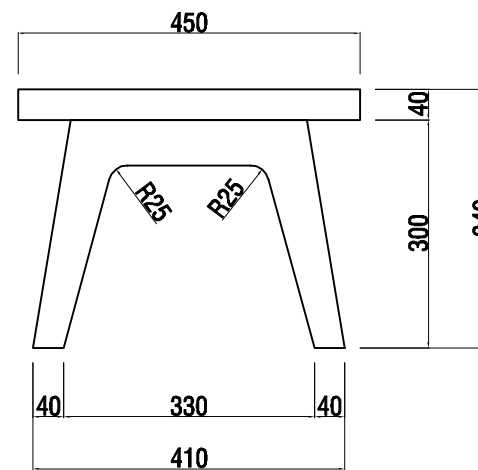

PIANTA

N.B.
L'ALTEZZA DELLA
GAMBA SAGOMATA
(H300) E'
COMPRESA DI
PIEDINI

PROSPETTO LATERALE

PROSPETTO FRONTALE

misure in **mm**

VISTA
ASSONOMETRICA

PAN120
PIANO IN BILAMINATO
BIANCO SU TRUCIOLARE
IGNIFUGO "FUNDER"
1200 X 450 X 40

GA30
GAMBA SAGOMATA IN
LAMELLARE DI FAGGIO
LACCATTA BIANCO LAMINATO
spessore 40 mm

Modulo panca 1200 (MODPAN120)

DATA

01-09-2008

DEVOTO S.p.A.