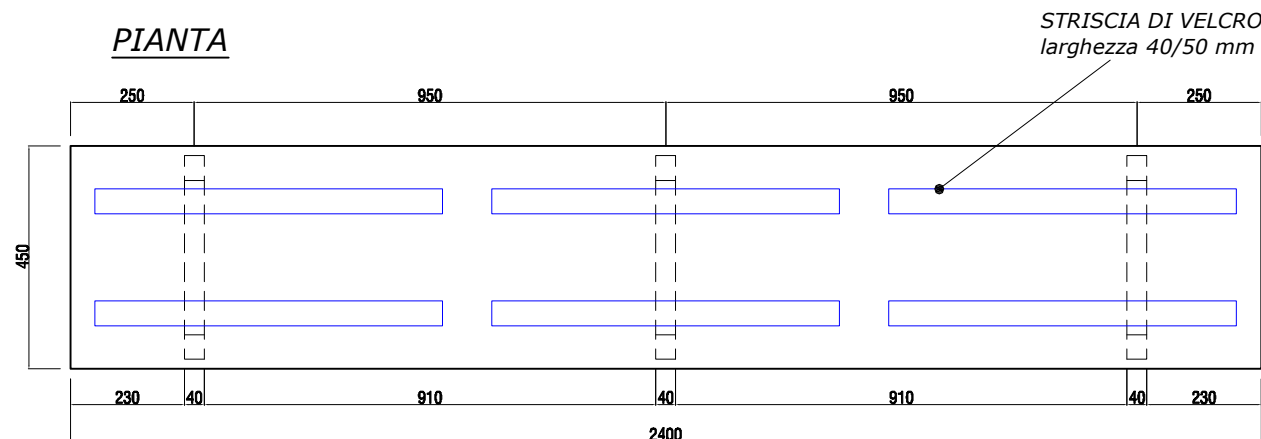

PIANTA

N.B.
L'ALTEZZA DELLA
GAMBA SAGOMATA
(H300) E'
COMPRESA DI
PIEDINI

PROSPETTO FRONTALE

PROSPETTO LATERALE

VISTA ASSONOMETRICA

PIANTA

N.B.
L'ALTEZZA DELLA
GAMBA SAGOMATA
(H300) E'
COMPRESA DI
PIEDINI

PROSPETTO FRONTALE

PROSPETTO LATERALE

VISTA ASSONOMETRICA

misure in **mm**

Modulo panca per cuscini 1600 (MODPANC16)
Modulo panca per cuscini 2400 (MODPANC24)

DATA
01-09-2008

DEVOTO S.p.A.