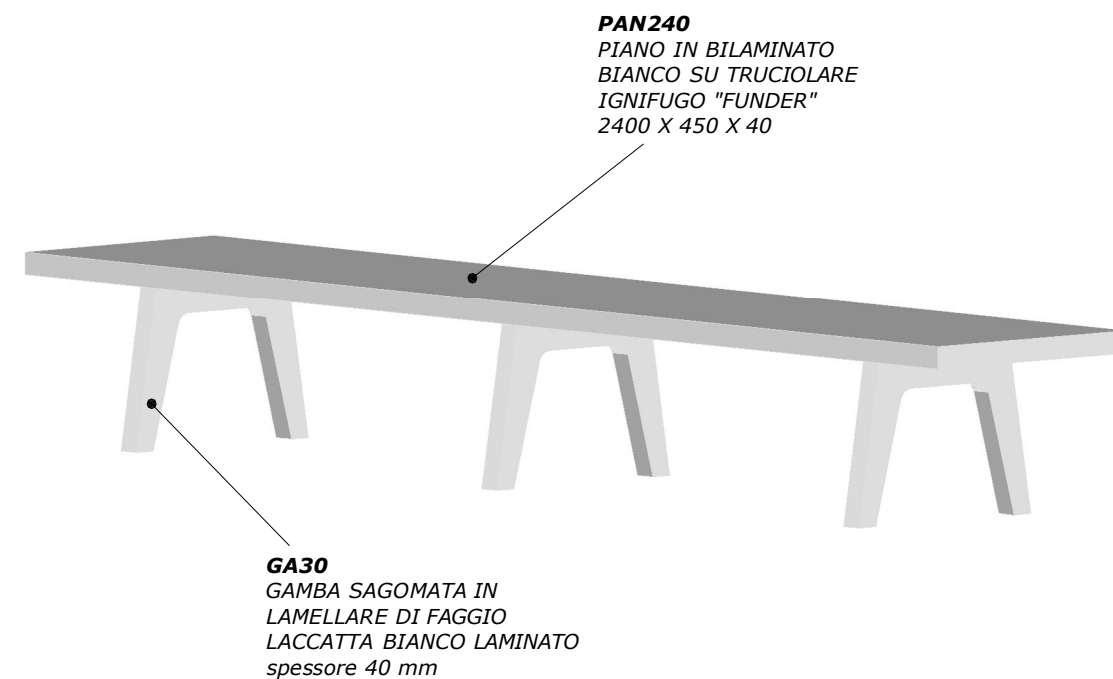

PIANTA

N.B.
L'ALTEZZA DELLA
GAMBA SAGOMATA
(H300) E'
COMPRESA DI
PIEDINI

PROSPETTO FRONTALE

PROSPETTO LATERALE

VISTA ASSONOMETRICA

PIANTA

N.B.
L'ALTEZZA DELLA
GAMBA SAGOMATA
(H300) E'
COMPRESA DI
PIEDINI

PROSPETTO FRONTALE

PROSPETTO LATERALE

VISTA ASSONOMETRICA

misure in **mm**

Modulo panca per cuscini 1600 (MODPANC16)
Modulo panca per cuscini 2400 (MODPANC24)

DATA
01-09-2008

DEVOTO S.p.A.