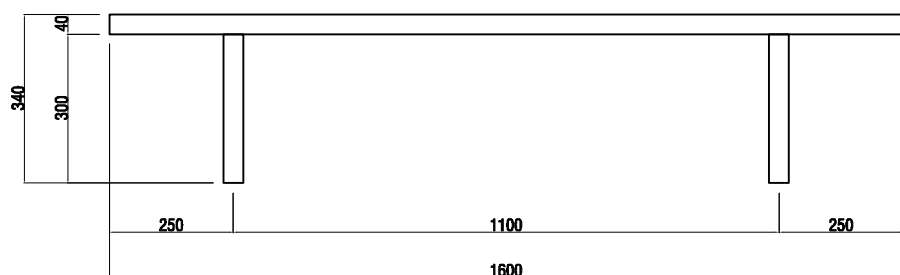

PIANTA

N.B.
L'ALTEZZA DELLA
GAMBA SAGOMATA
(H300) E'
COMPRESA DI
PIEDINI

PROSPETTO FRONTALE

PROSPETTO LATERALE

VISTA ASSONOMETRICA

PIANTA

N.B.
L'ALTEZZA DELLA
GAMBA SAGOMATA
(H300) E'
COMPRESA DI
PIEDINI

PROSPETTO FRONTALE

PROSPETTO LATERALE

VISTA ASSONOMETRICA

misure in **mm**

Modulo panca per cuscini 1600 (MODPANC16)
Modulo panca per cuscini 2400 (MODPANC24)

DATA
01-09-2008

DEVOTO S.p.A.