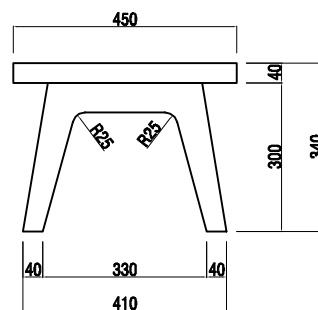

PIANTA

N.B.
L'ALTEZZA DELLA
GAMBA SAGOMATA
(H300) E'
COMPRESA DI
PIEDINI

PROSPETTO FRONTALE

PROSPETTO LATERALE

VISTA ASSONOMETRICA

PIANTA

N.B.
L'ALTEZZA DELLA
GAMBA SAGOMATA
(H300) E'
COMPRESA DI
PIEDINI

PROSPETTO FRONTALE

PROSPETTO LATERALE

VISTA ASSONOMETRICA

misure in **mm**

Modulo panca per cuscini 1600 (MODPANC16)
Modulo panca per cuscini 2400 (MODPANC24)

DATA
01-09-2008

DEVOTO S.p.A.