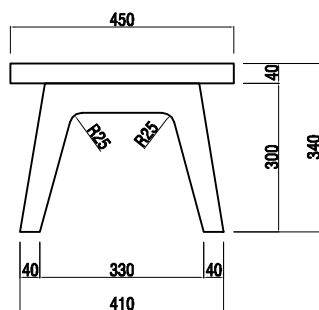

PIANTA

N.B.
L'ALTEZZA DELLA
GAMBA SAGOMATA
(H300) E'
COMPRESA DI
PIEDINI

PROSPETTO FRONTALE

PROSPETTO LATERALE

VISTA ASSONOMETRICA

PIANTA

N.B.
L'ALTEZZA DELLA
GAMBA SAGOMATA
(H300) E'
COMPRESA DI
PIEDINI

PROSPETTO FRONTALE

PROSPETTO LATERALE

VISTA ASSONOMETRICA

misure in **mm**

Modulo panca per cuscini 1600 (MODPANC16)
Modulo panca per cuscini 2400 (MODPANC24)

DATA
01-09-2008

DEVOTO S.p.A.