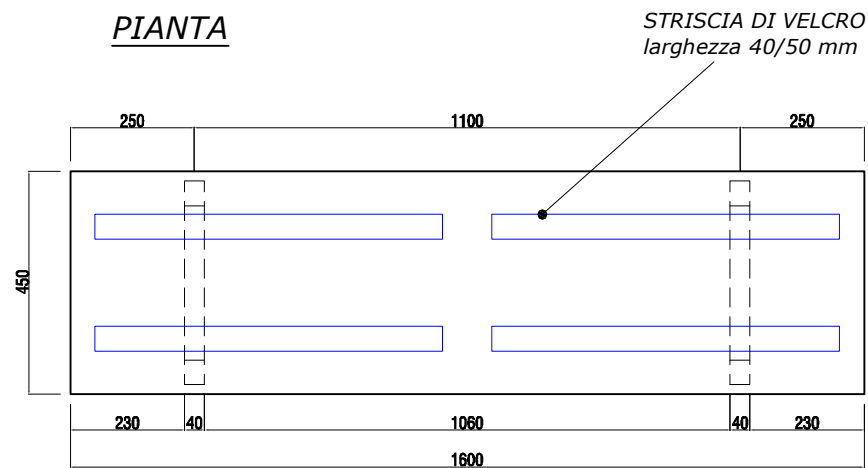

PIANTA

N.B.
L'ALTEZZA DELLA
GAMBA SAGOMATA
(H300) E'
COMPRESA DI
PIEDINI

PROSPETTO FRONTALE

PROSPETTO LATERALE

VISTA ASSONOMETRICA

PIANTA

N.B.
L'ALTEZZA DELLA
GAMBA SAGOMATA
(H300) E'
COMPRESA DI
PIEDINI

PROSPETTO FRONTALE

PROSPETTO LATERALE

VISTA ASSONOMETRICA

misure in **mm**

Modulo panca per cuscini 1600 (MODPANC16)
Modulo panca per cuscini 2400 (MODPANC24)

DATA
01-09-2008

DEVOTO S.p.A.