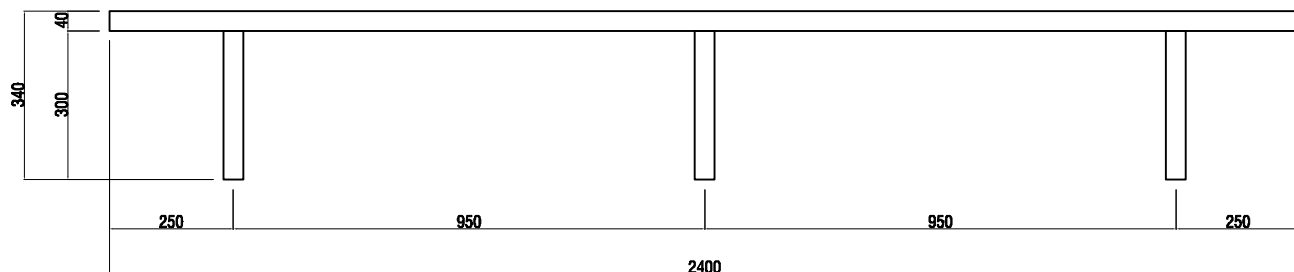

PIANTA

N.B.
L'ALTEZZA DELLA
GAMBA SAGOMATA
(H300) E'
COMPRESA DI
PIEDINI

PROSPETTO FRONTALE

PROSPETTO LATERALE

VISTA ASSONOMETRICA

PIANTA

N.B.
L'ALTEZZA DELLA
GAMBA SAGOMATA
(H300) E'
COMPRESA DI
PIEDINI

PROSPETTO FRONTALE

PROSPETTO LATERALE

VISTA ASSONOMETRICA

misure in **mm**

Modulo panca per cuscini 1600 (MODPANC16)
Modulo panca per cuscini 2400 (MODPANC24)

DATA
01-09-2008

DEVOTO S.p.A.