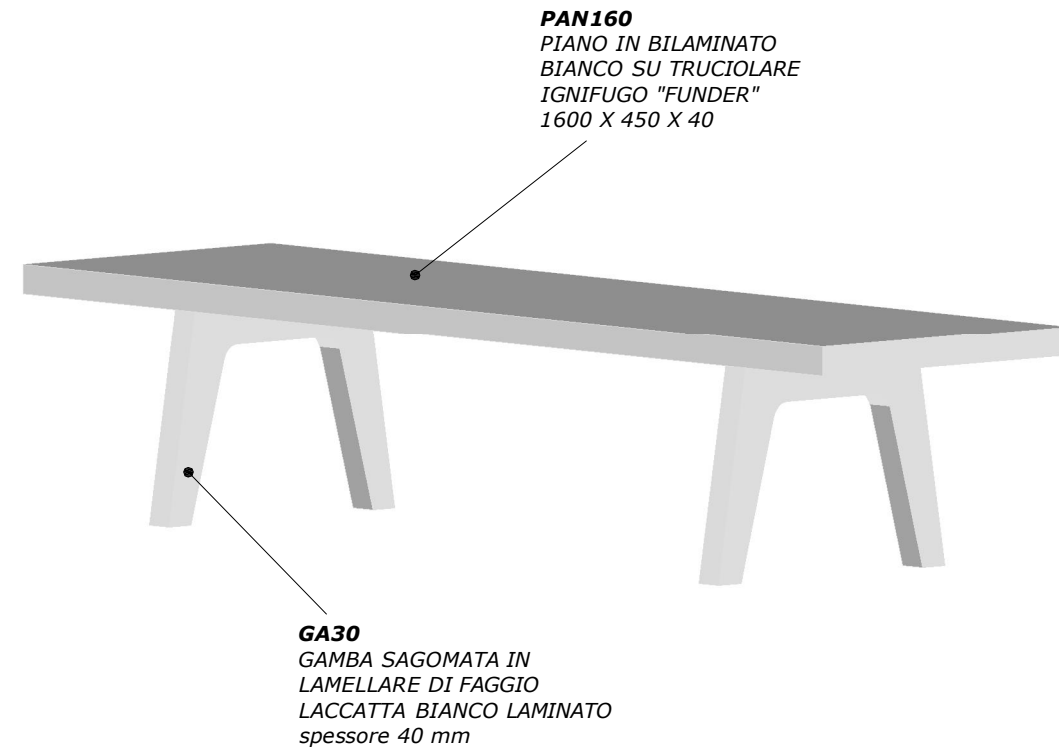

PIANTA

N.B.
L'ALTEZZA DELLA
GAMBA SAGOMATA
(H300) E'
COMPRESA DI
PIEDINI

PROSPETTO FRONTALE

PROSPETTO LATERALE

VISTA ASSONOMETRICA

PIANTA

N.B.
L'ALTEZZA DELLA
GAMBA SAGOMATA
(H300) E'
COMPRESA DI
PIEDINI

PROSPETTO FRONTALE

PROSPETTO LATERALE

VISTA ASSONOMETRICA

misure in **mm**

Modulo panca per cuscini 1600 (MODPANC16)
Modulo panca per cuscini 2400 (MODPANC24)

DATA
01-09-2008

DEVOTO S.p.A.