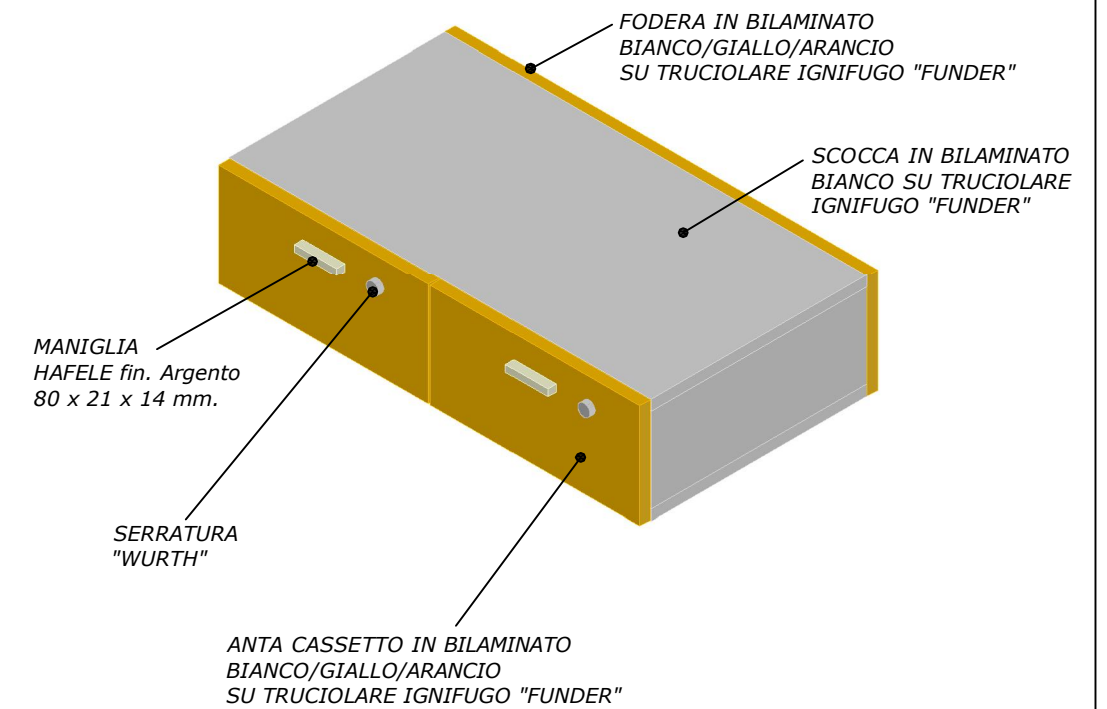

SEZIONE VERTCALE

*anta*  
cassetto 397 x 197

VISTA  
ASSONOMETRICA

SEZIONE ORIZZONTALE

**N.B.**  
Tutte le ante e le fodere sono bordate con ABS a colore da 20/10

**N.B.**  
Ogni modulo è provvisto di 2 serrature a cifrature unica

misure in **mm**

ESPLOSO  
ASSONOMETRICO

DATA

01-09-2008

**DEVOTO S.p.A.**

**Modulo Contenitore 2 cassetti H 200 (MODCON2C20)**