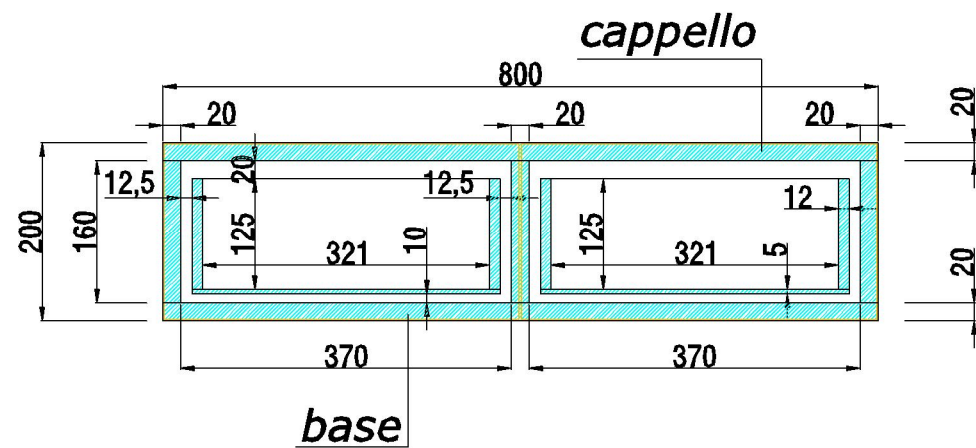

SEZIONE VERTCALE

*anta*  
cassetto 397 x 197

VISTA  
ASSONOMETRICA

SEZIONE ORIZZONTALE

**N.B.**  
Tutte le ante e le fodere sono bordate con ABS a colore da 20/10

**N.B.**  
Ogni modulo è provvisto di 2 serrature a cifrature unica

misure in **mm**

ESPLOSO  
ASSONOMETRICO

DATA

01-09-2008

**DEVOTO S.p.A.**

**Modulo Contenitore 2 cassetti H 200 (MODCON2C20)**