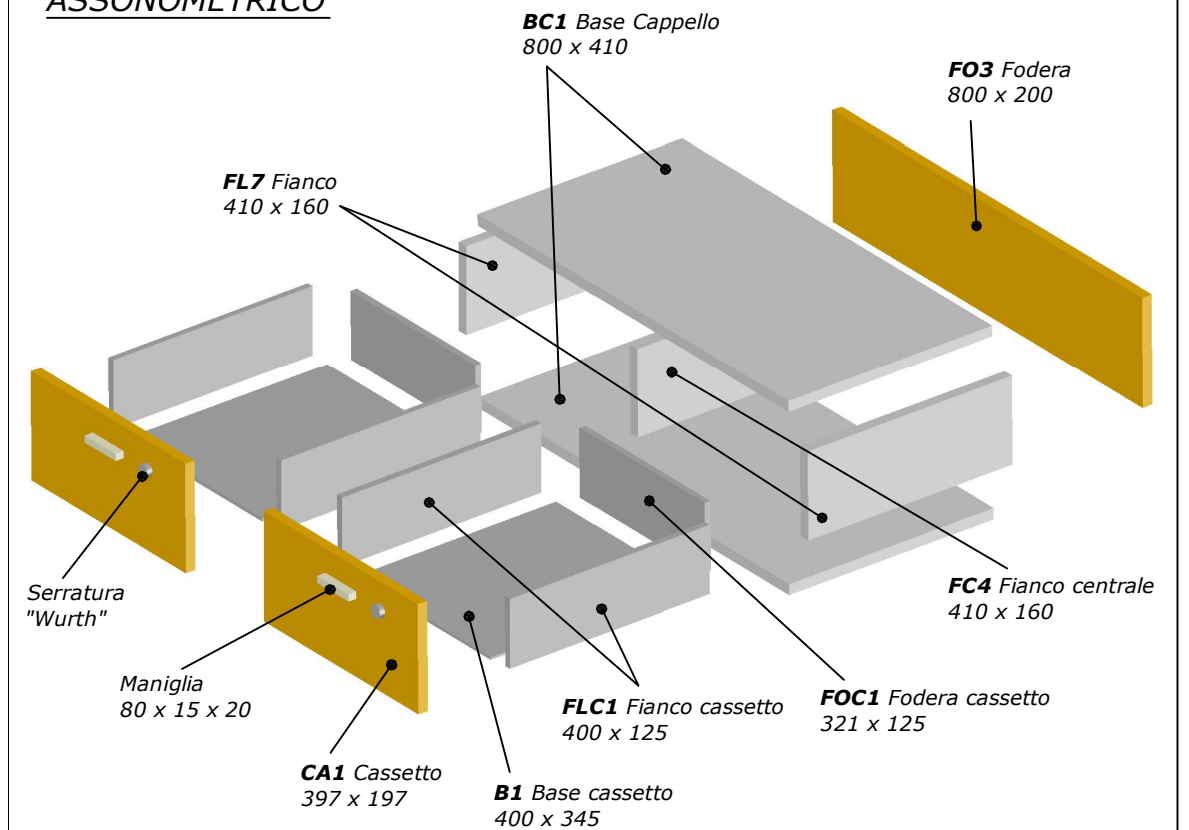

SEZIONE VERTCALE

*anta*  
cassetto 397 x 197

VISTA  
ASSONOMETRICA

SEZIONE ORIZZONTALE

**N.B.**  
Tutte le ante e le fodere sono bordate con ABS a colore da 20/10

**N.B.**  
Ogni modulo è provvisto di 2 serrature a cifrature unica

misure in **mm**

ESPLOSO  
ASSONOMETRICO

DATA

01-09-2008

**DEVOTO S.p.A.**

**Modulo Contenitore 2 cassetti H 200 (MODCON2C20)**