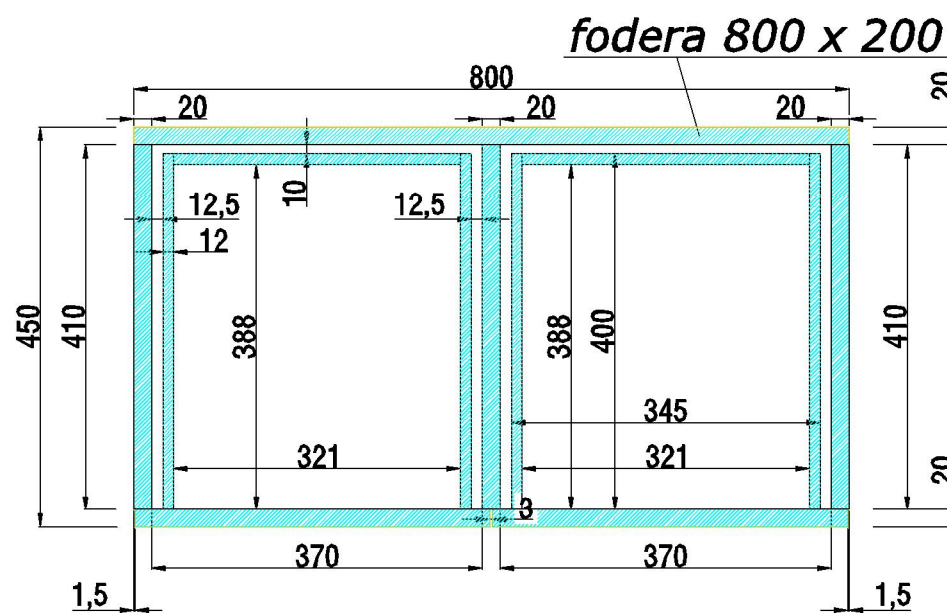

SEZIONE VERTCALE

*anta*  
cassetto 397 x 197

VISTA  
ASSONOMETRICA

SEZIONE ORIZZONTALE

**N.B.**  
Tutte le ante e le fodere sono bordate con ABS a colore da 20/10

**N.B.**  
Ogni modulo è provvisto di 2 serrature a cifrature unica

misure in **mm**

ESPLOSO  
ASSONOMETRICO

DATA

01-09-2008

**DEVOTO S.p.A.**

**Modulo Contenitore 2 cassetti H 200 (MODCON2C20)**