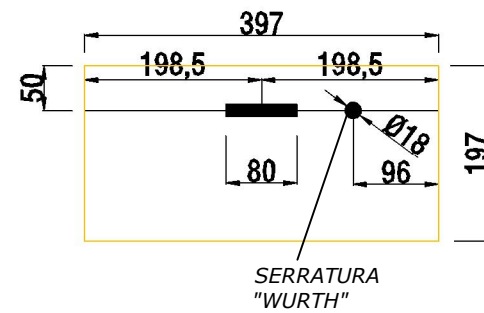

SEZIONE VERTCALE

*anta*  
cassetto 397 x 197

VISTA  
ASSONOMETRICA

SEZIONE ORIZZONTALE

**N.B.**  
Tutte le ante e le fodere sono bordate con ABS a colore da 20/10

**N.B.**  
Ogni modulo è provvisto di 2 serrature a cifrature unica

misure in **mm**

ESPLOSO  
ASSONOMETRICO

DATA

01-09-2008

**DEVOTO S.p.A.**

**Modulo Contenitore 2 cassetti H 200 (MODCON2C20)**