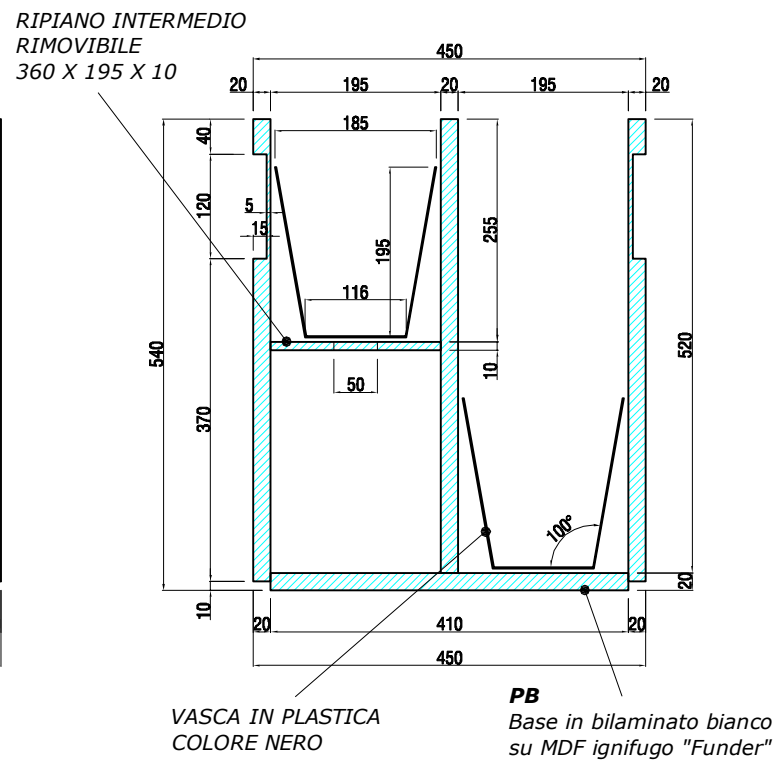

GETTACARTE
PIANTA

GETTACARTE
PROSPETTO FRONTALE

GETTACARTE
SEZIONE VERTICALE

GETTACARTE
VISTA
ASSONOMETRICA

PORTAOMBRELLI
PIANTA

PORTAOMBRELLI
PROSPETTO FRONTALE

PORTAOMBRELLI
SEZIONE VERTICALE

PORTAOMBRELLI
VISTA
ASSONOMETRICA

misure in **mm**

Cestino gettacarte
Porta ombrelli

DATA
01-09-2008

DEVOTO S.p.A.