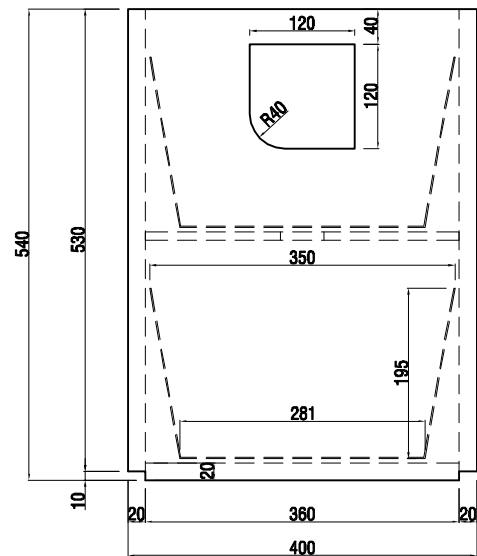

GETTACARTE
PIANTA

GETTACARTE
PROSPETTO FRONTALE

GETTACARTE
SEZIONE VERTICALE

GETTACARTE
VISTA
ASSONOMETRICA

PORTAOMBRELLI
PIANTA

PORTAOMBRELLI
PROSPETTO FRONTALE

PORTAOMBRELLI
SEZIONE VERTICALE

PORTAOMBRELLI
VISTA
ASSONOMETRICA

misure in **mm**

Cestino gettacarte
Porta ombrelli

DATA
01-09-2008

DEVOTO S.p.A.