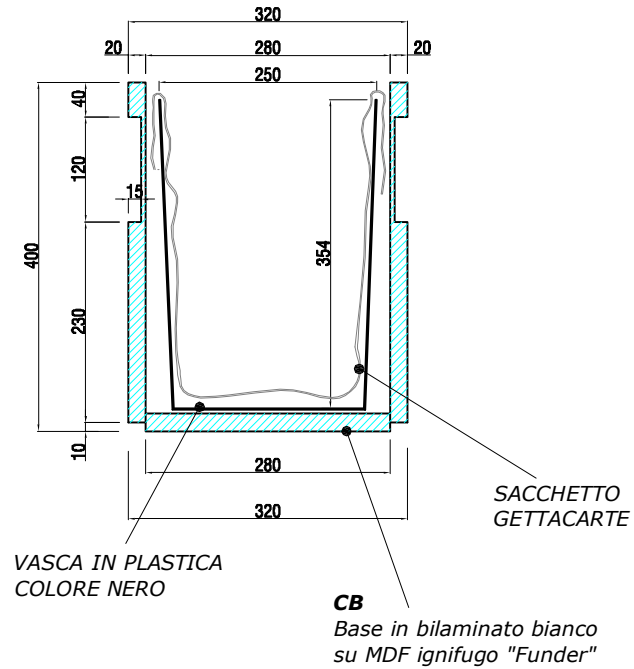

GETTACARTE
PIANTA

GETTACARTE
PROSPETTO FRONTALE

GETTACARTE
SEZIONE VERTICALE

GETTACARTE
VISTA
ASSONOMETRICA

PORTAOMBRELLI
PIANTA

PORTAOMBRELLI
PROSPETTO FRONTALE

PORTAOMBRELLI
SEZIONE VERTICALE

PORTAOMBRELLI
VISTA
ASSONOMETRICA

misure in **mm**

Cestino gettacarte
Porta ombrelli

DATA
01-09-2008

DEVOTO S.p.A.