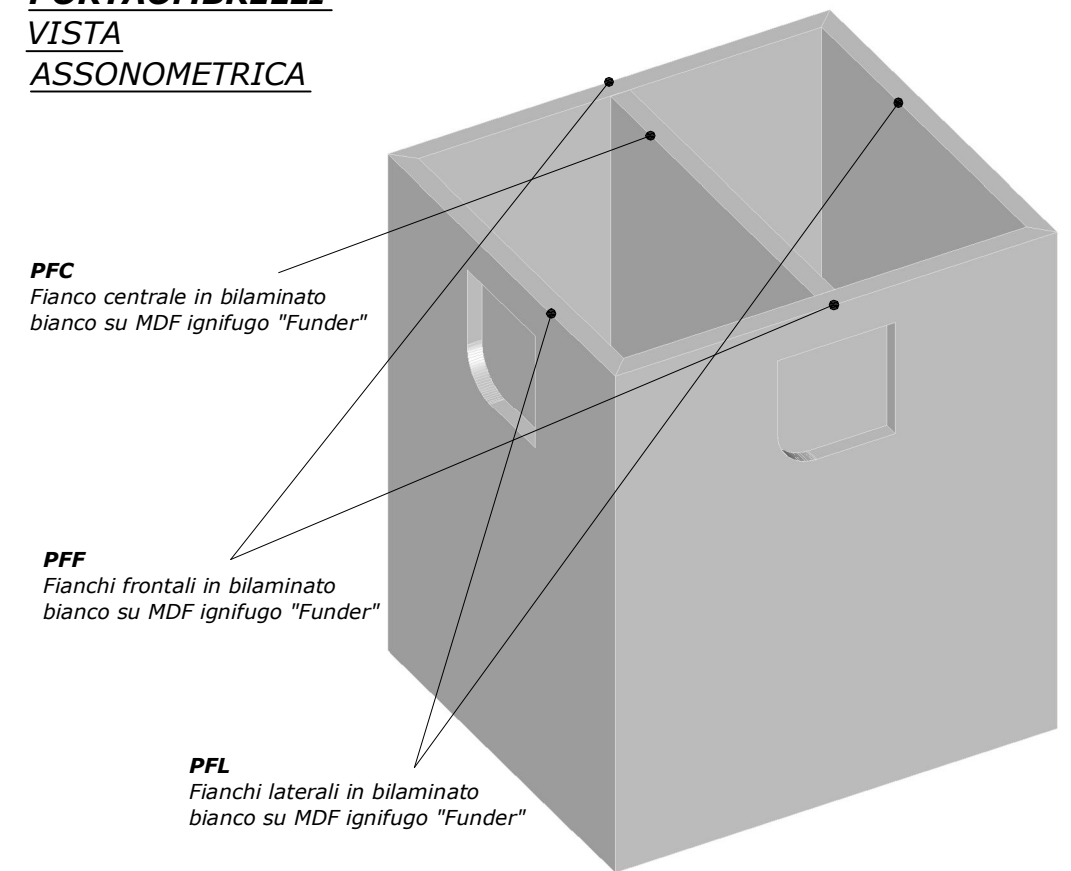

GETTACARTE
PIANTA

GETTACARTE
PROSPETTO FRONTALE

GETTACARTE
SEZIONE VERTICALE

GETTACARTE
VISTA
ASSONOMETRICA

PORTAOMBRELLI
PIANTA

PORTAOMBRELLI
PROSPETTO FRONTALE

PORTAOMBRELLI
SEZIONE VERTICALE

PORTAOMBRELLI
VISTA
ASSONOMETRICA

misure in **mm**

Cestino gettacarte
Porta ombrelli

DATA
01-09-2008

DEVOTO S.p.A.