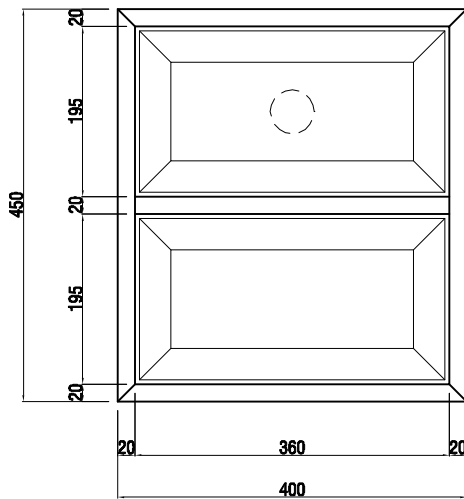

GETTACARTE
PIANTA

GETTACARTE
PROSPETTO FRONTALE

GETTACARTE
SEZIONE VERTICALE

GETTACARTE
VISTA
ASSONOMETRICA

PORTAOMBRELLI
PIANTA

PORTAOMBRELLI
PROSPETTO FRONTALE

PORTAOMBRELLI
SEZIONE VERTICALE

PORTAOMBRELLI
VISTA
ASSONOMETRICA

misure in **mm**

Cestino gettacarte
Porta ombrelli

DATA
01-09-2008

DEVOTO S.p.A.