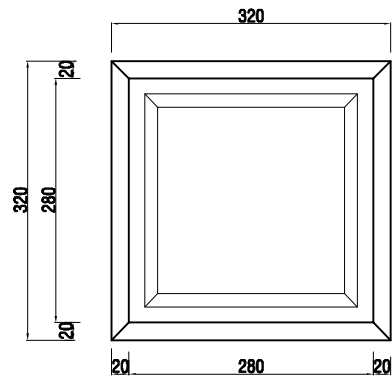

GETTACARTE
PIANTA

GETTACARTE
PROSPETTO FRONTALE

GETTACARTE
SEZIONE VERTICALE

GETTACARTE
VISTA
ASSONOMETRICA

PORTAOMBRELLI
PIANTA

PORTAOMBRELLI
PROSPETTO FRONTALE

PORTAOMBRELLI
SEZIONE VERTICALE

PORTAOMBRELLI
VISTA
ASSONOMETRICA

misure in **mm**

Cestino gettacarte
Porta ombrelli

DATA
01-09-2008

DEVOTO S.p.A.