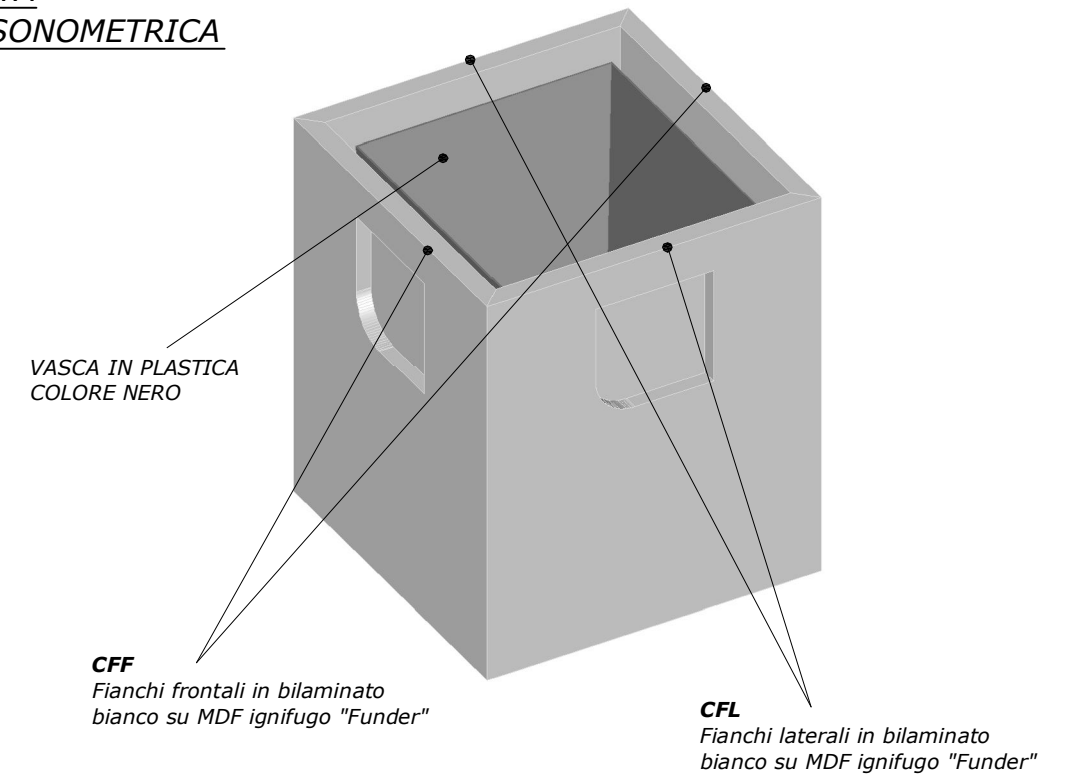

GETTACARTE
PIANTA

GETTACARTE
PROSPETTO FRONTALE

GETTACARTE
SEZIONE VERTICALE

GETTACARTE
VISTA
ASSONOMETRICA

PORTAOMBRELLI
PIANTA

PORTAOMBRELLI
PROSPETTO FRONTALE

PORTAOMBRELLI
SEZIONE VERTICALE

PORTAOMBRELLI
VISTA
ASSONOMETRICA

misure in **mm**

Cestino gettacarte
Porta ombrelli

DATA
01-09-2008

DEVOTO S.p.A.