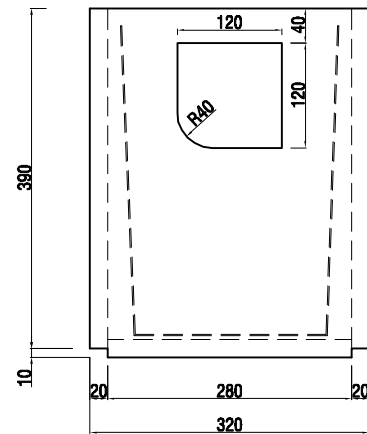

GETTACARTE
PIANTA

GETTACARTE
PROSPETTO FRONTALE

GETTACARTE
SEZIONE VERTICALE

GETTACARTE
VISTA
ASSONOMETRICA

PORTAOMBRELLI
PIANTA

PORTAOMBRELLI
PROSPETTO FRONTALE

PORTAOMBRELLI
SEZIONE VERTICALE

PORTAOMBRELLI
VISTA
ASSONOMETRICA

misure in **mm**

Cestino gettacarte
Porta ombrelli

DATA
01-09-2008

DEVOTO S.p.A.