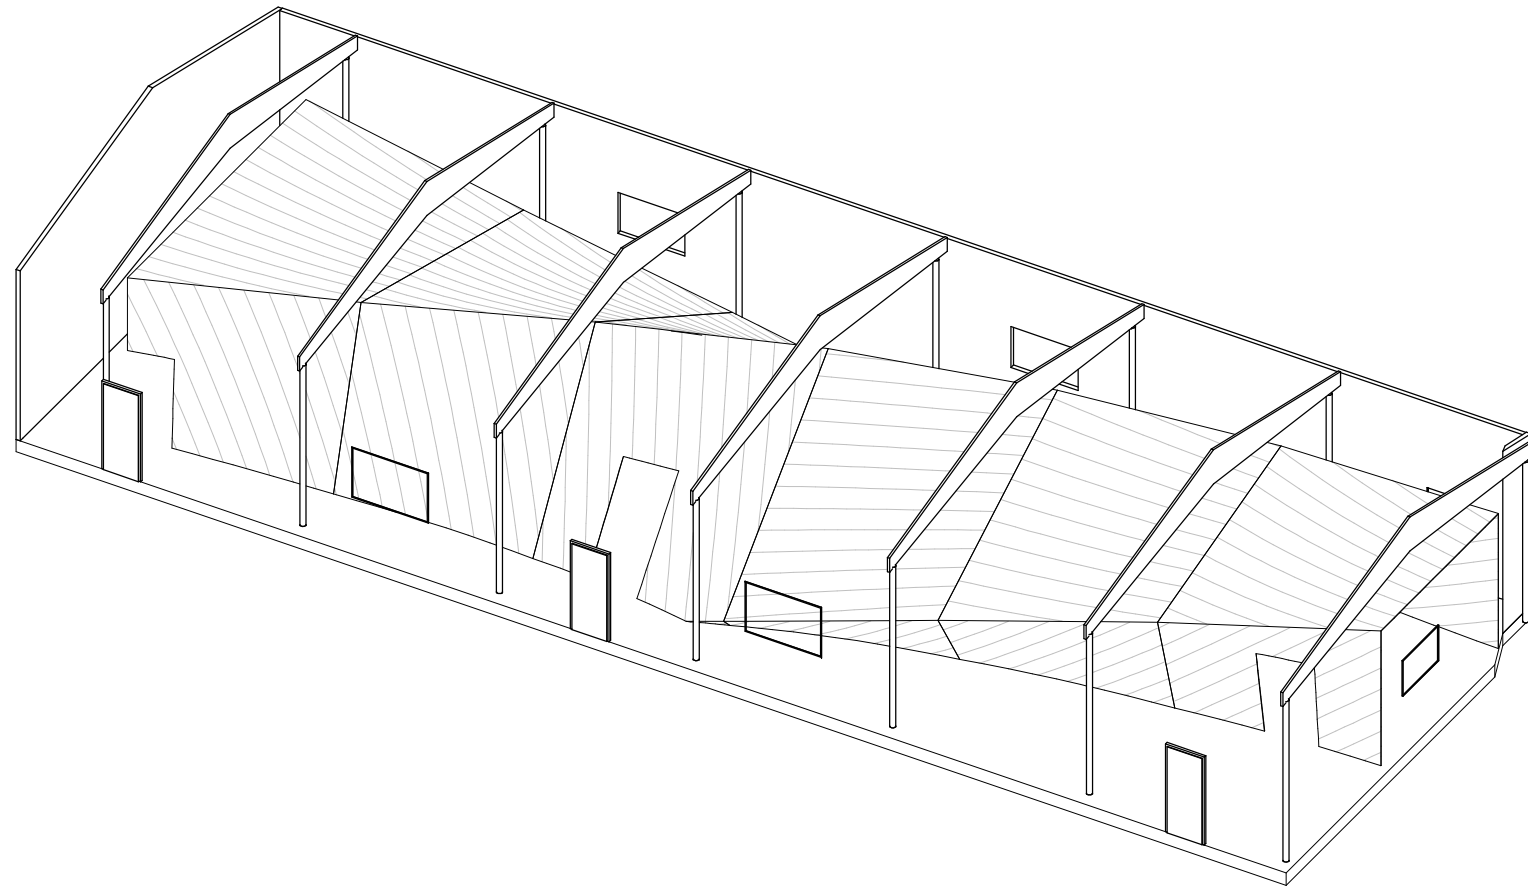

scala 1:100

aa

bb

cc

Generatore Geometria			
_angolo_iniziale	_angolo_variazione	_lunghezza_iniziale	_lunghezza_variabile
90.00°	34.5	460.000	40