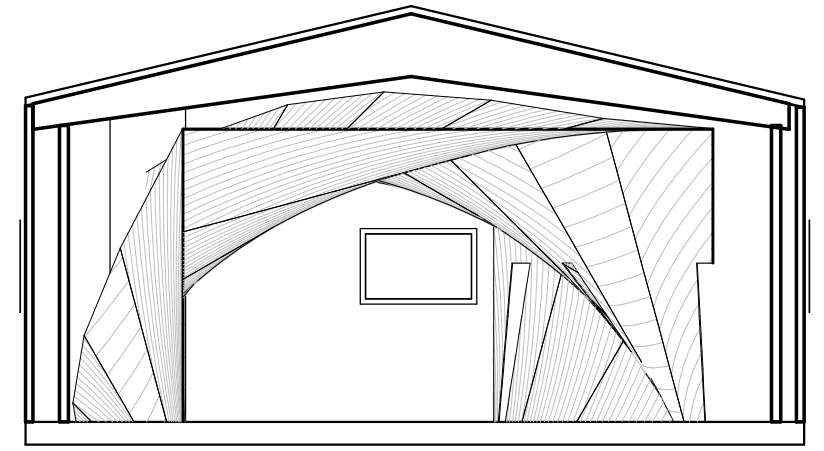

scala 1:100

aa

bb

cc

Generatore Geometria			
_angolo_iniziale	_angolo_variazione	_lunghezza_iniziale	_lunghezza_variabile
90.00°	34.5	460.000	40