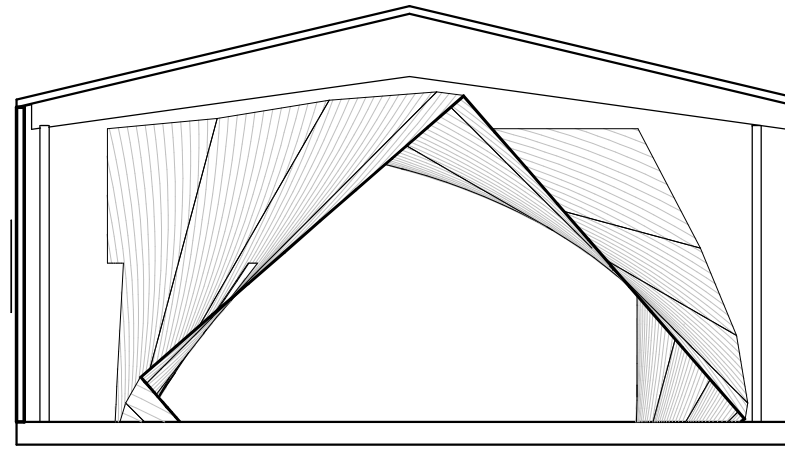

scala 1:100

aa

bb

cc

Generatore Geometria			
_angolo_iniziale	_angolo_variazione	_lunghezza_iniziale	_lunghezza_variabile
90.00°	34.5	460.000	40