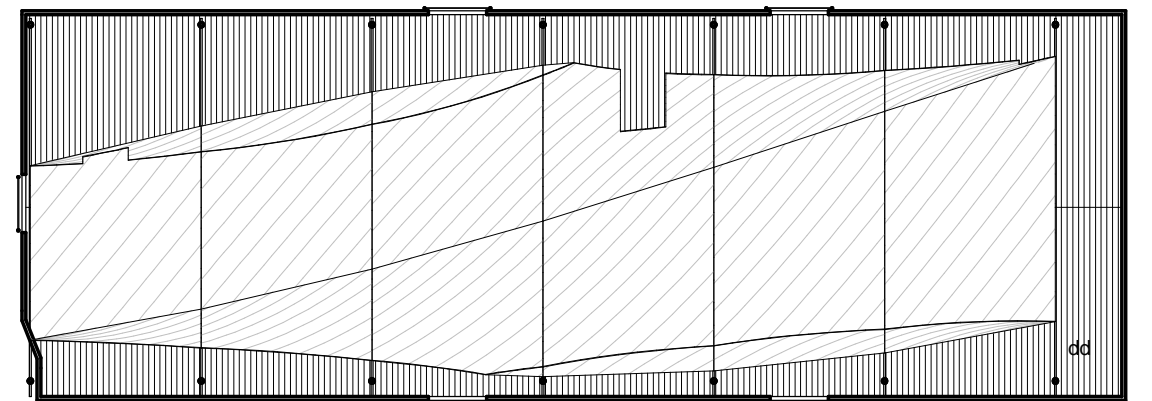

scala 1:100

aa

bb

cc

Generatore Geometria			
_angolo_iniziale	_angolo_variazione	_lunghezza_iniziale	_lunghezza_variabile
90.00°	34.5	460.000	40