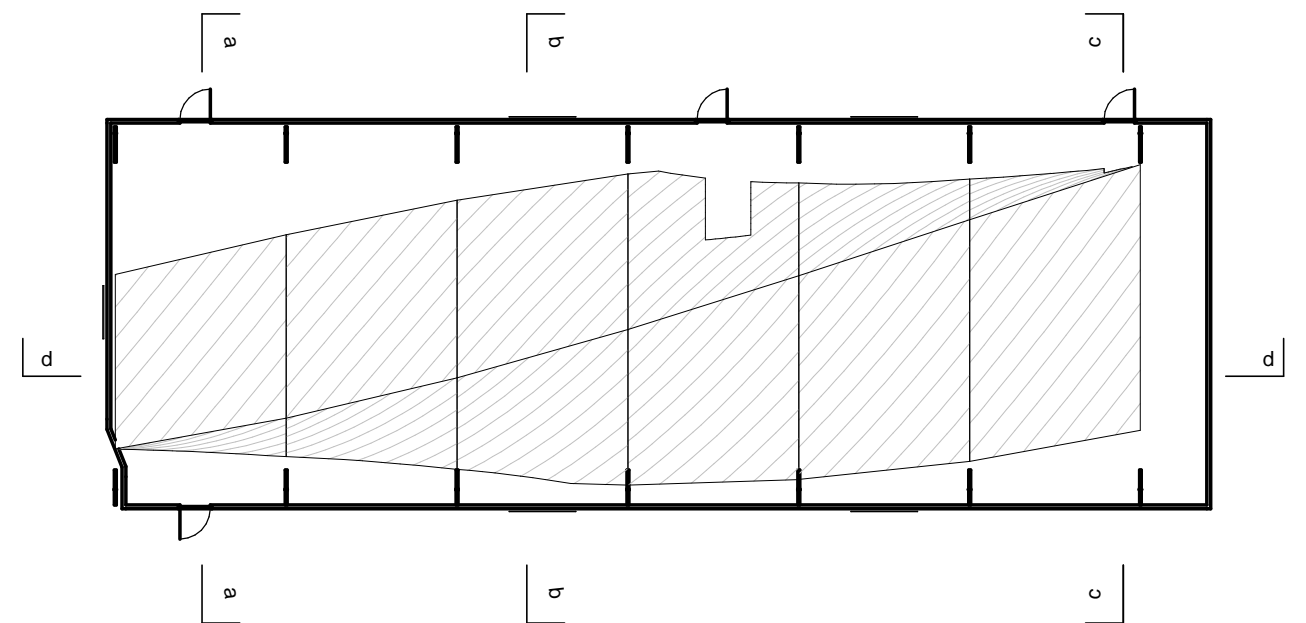

scala 1:100

aa

bb

cc

Generatore Geometria			
_angolo_iniziale	_angolo_variazione	_lunghezza_iniziale	_lunghezza_variabile
90.00°	34.5	460.000	40