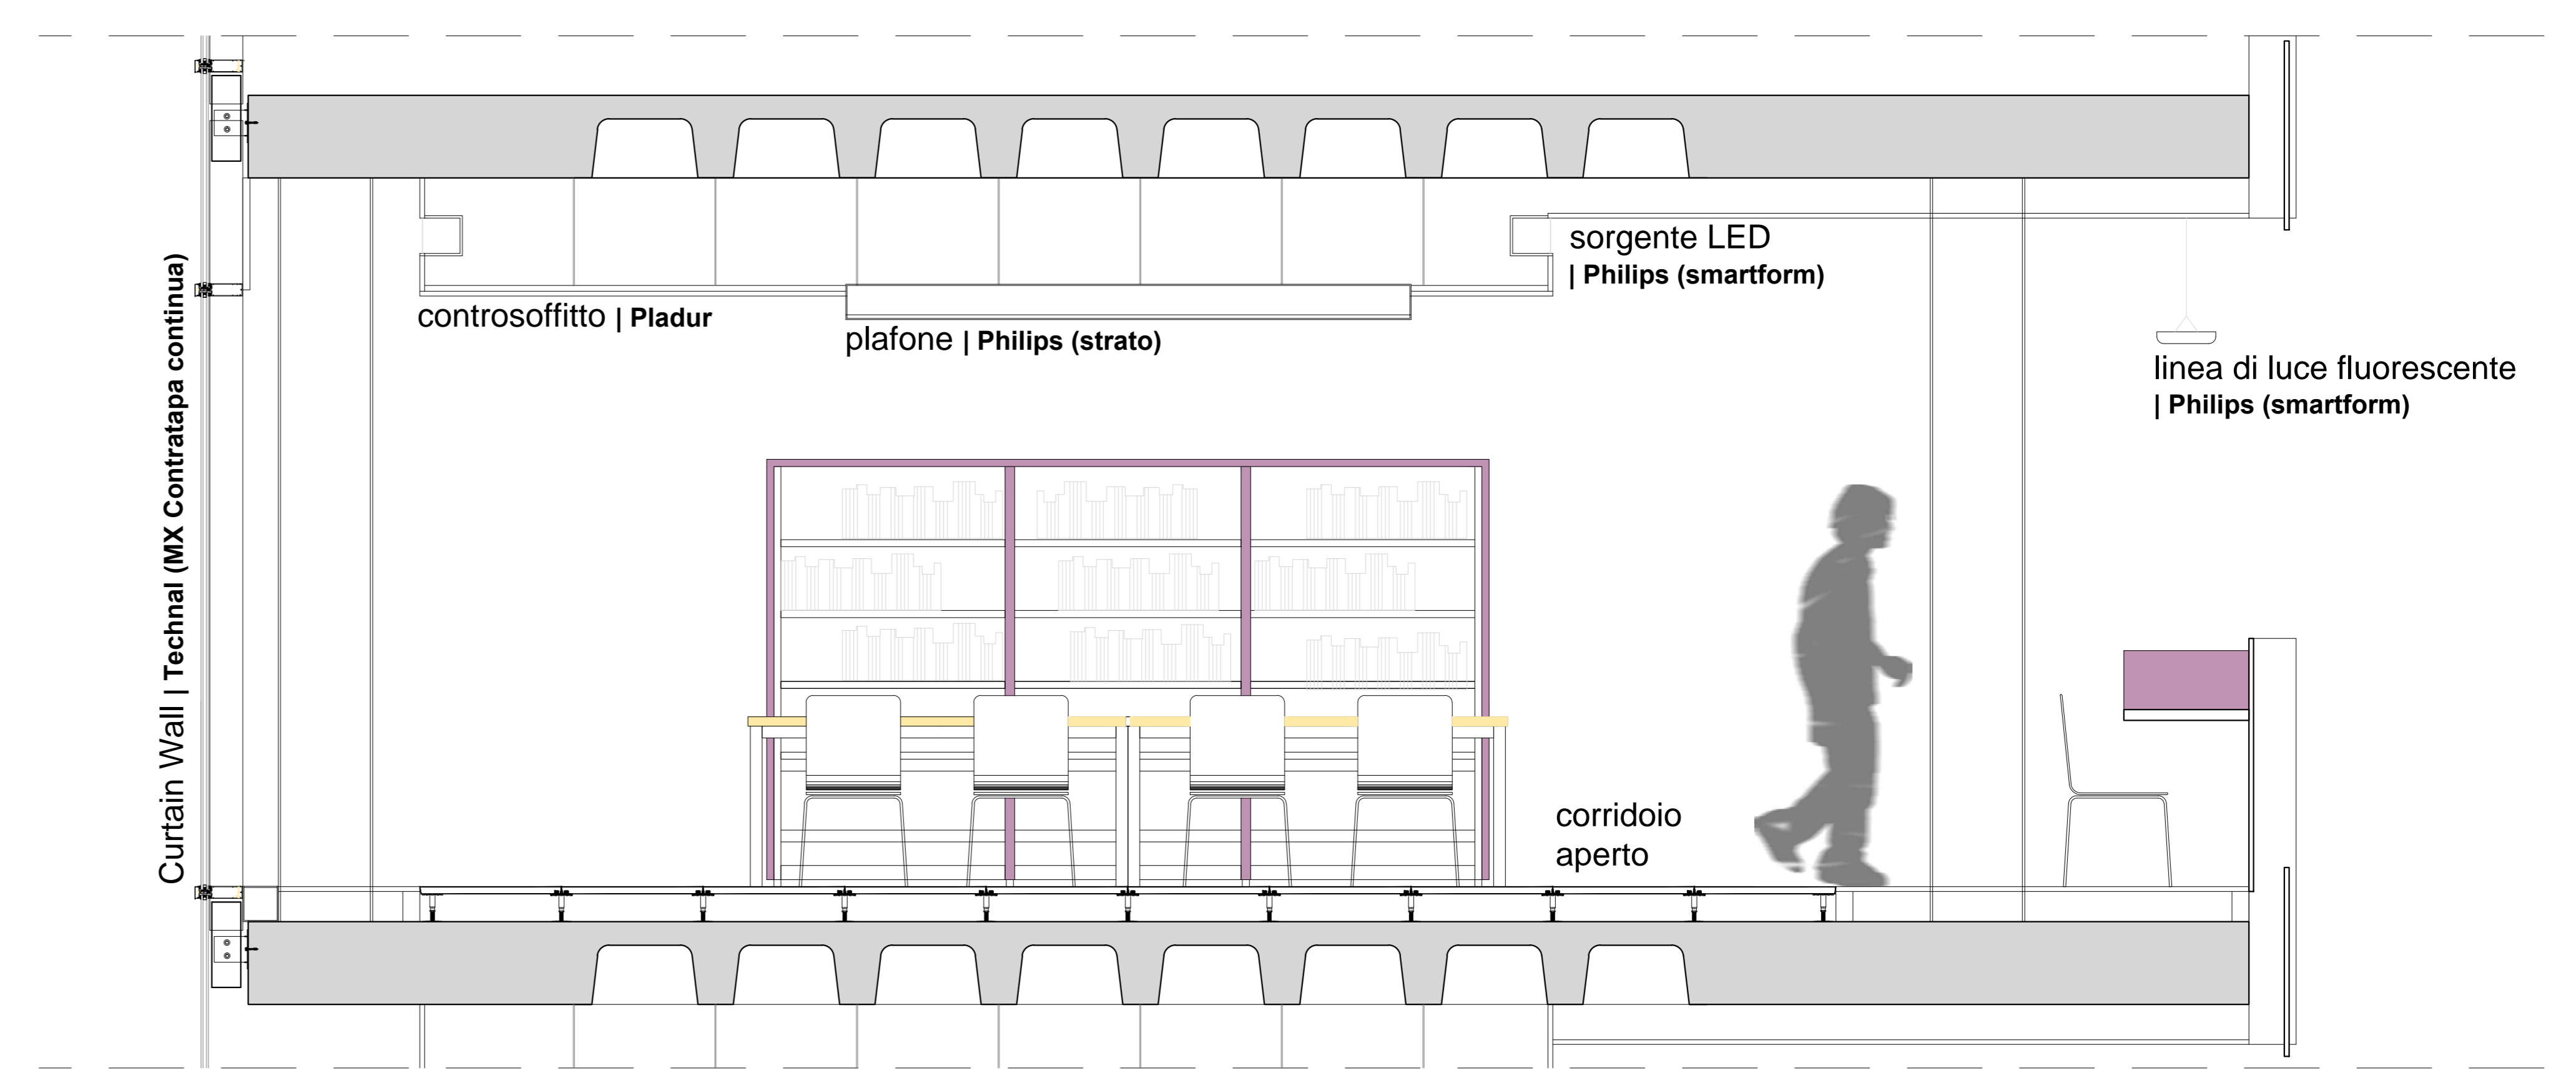

tavola di studio
sup. legno e strutt. metallo

pavimento rialzato
PORCELANOSA

scafare
metallo e rivestimento in legno

particolare scafare | 1/5

struttura pavimento rialzato
butech

smart form fluorescente
philips

smart form LED incassabile
philips

strato
philips

Biblioteca Sagrada Família
M. Ruizsánchez (Barcelona)

sezione/interno AA

sorgente LED | Philips (smartform)

plafone | Philips (strato)

72
ARCHITETTURA

sezione/interno BB

controsoffitto | Pladur

plafone | Philips (strato)

sorgente LED
| Philips (smartform)

linea di luce fluorescente
| Philips (smartform)

corridoio
aperto