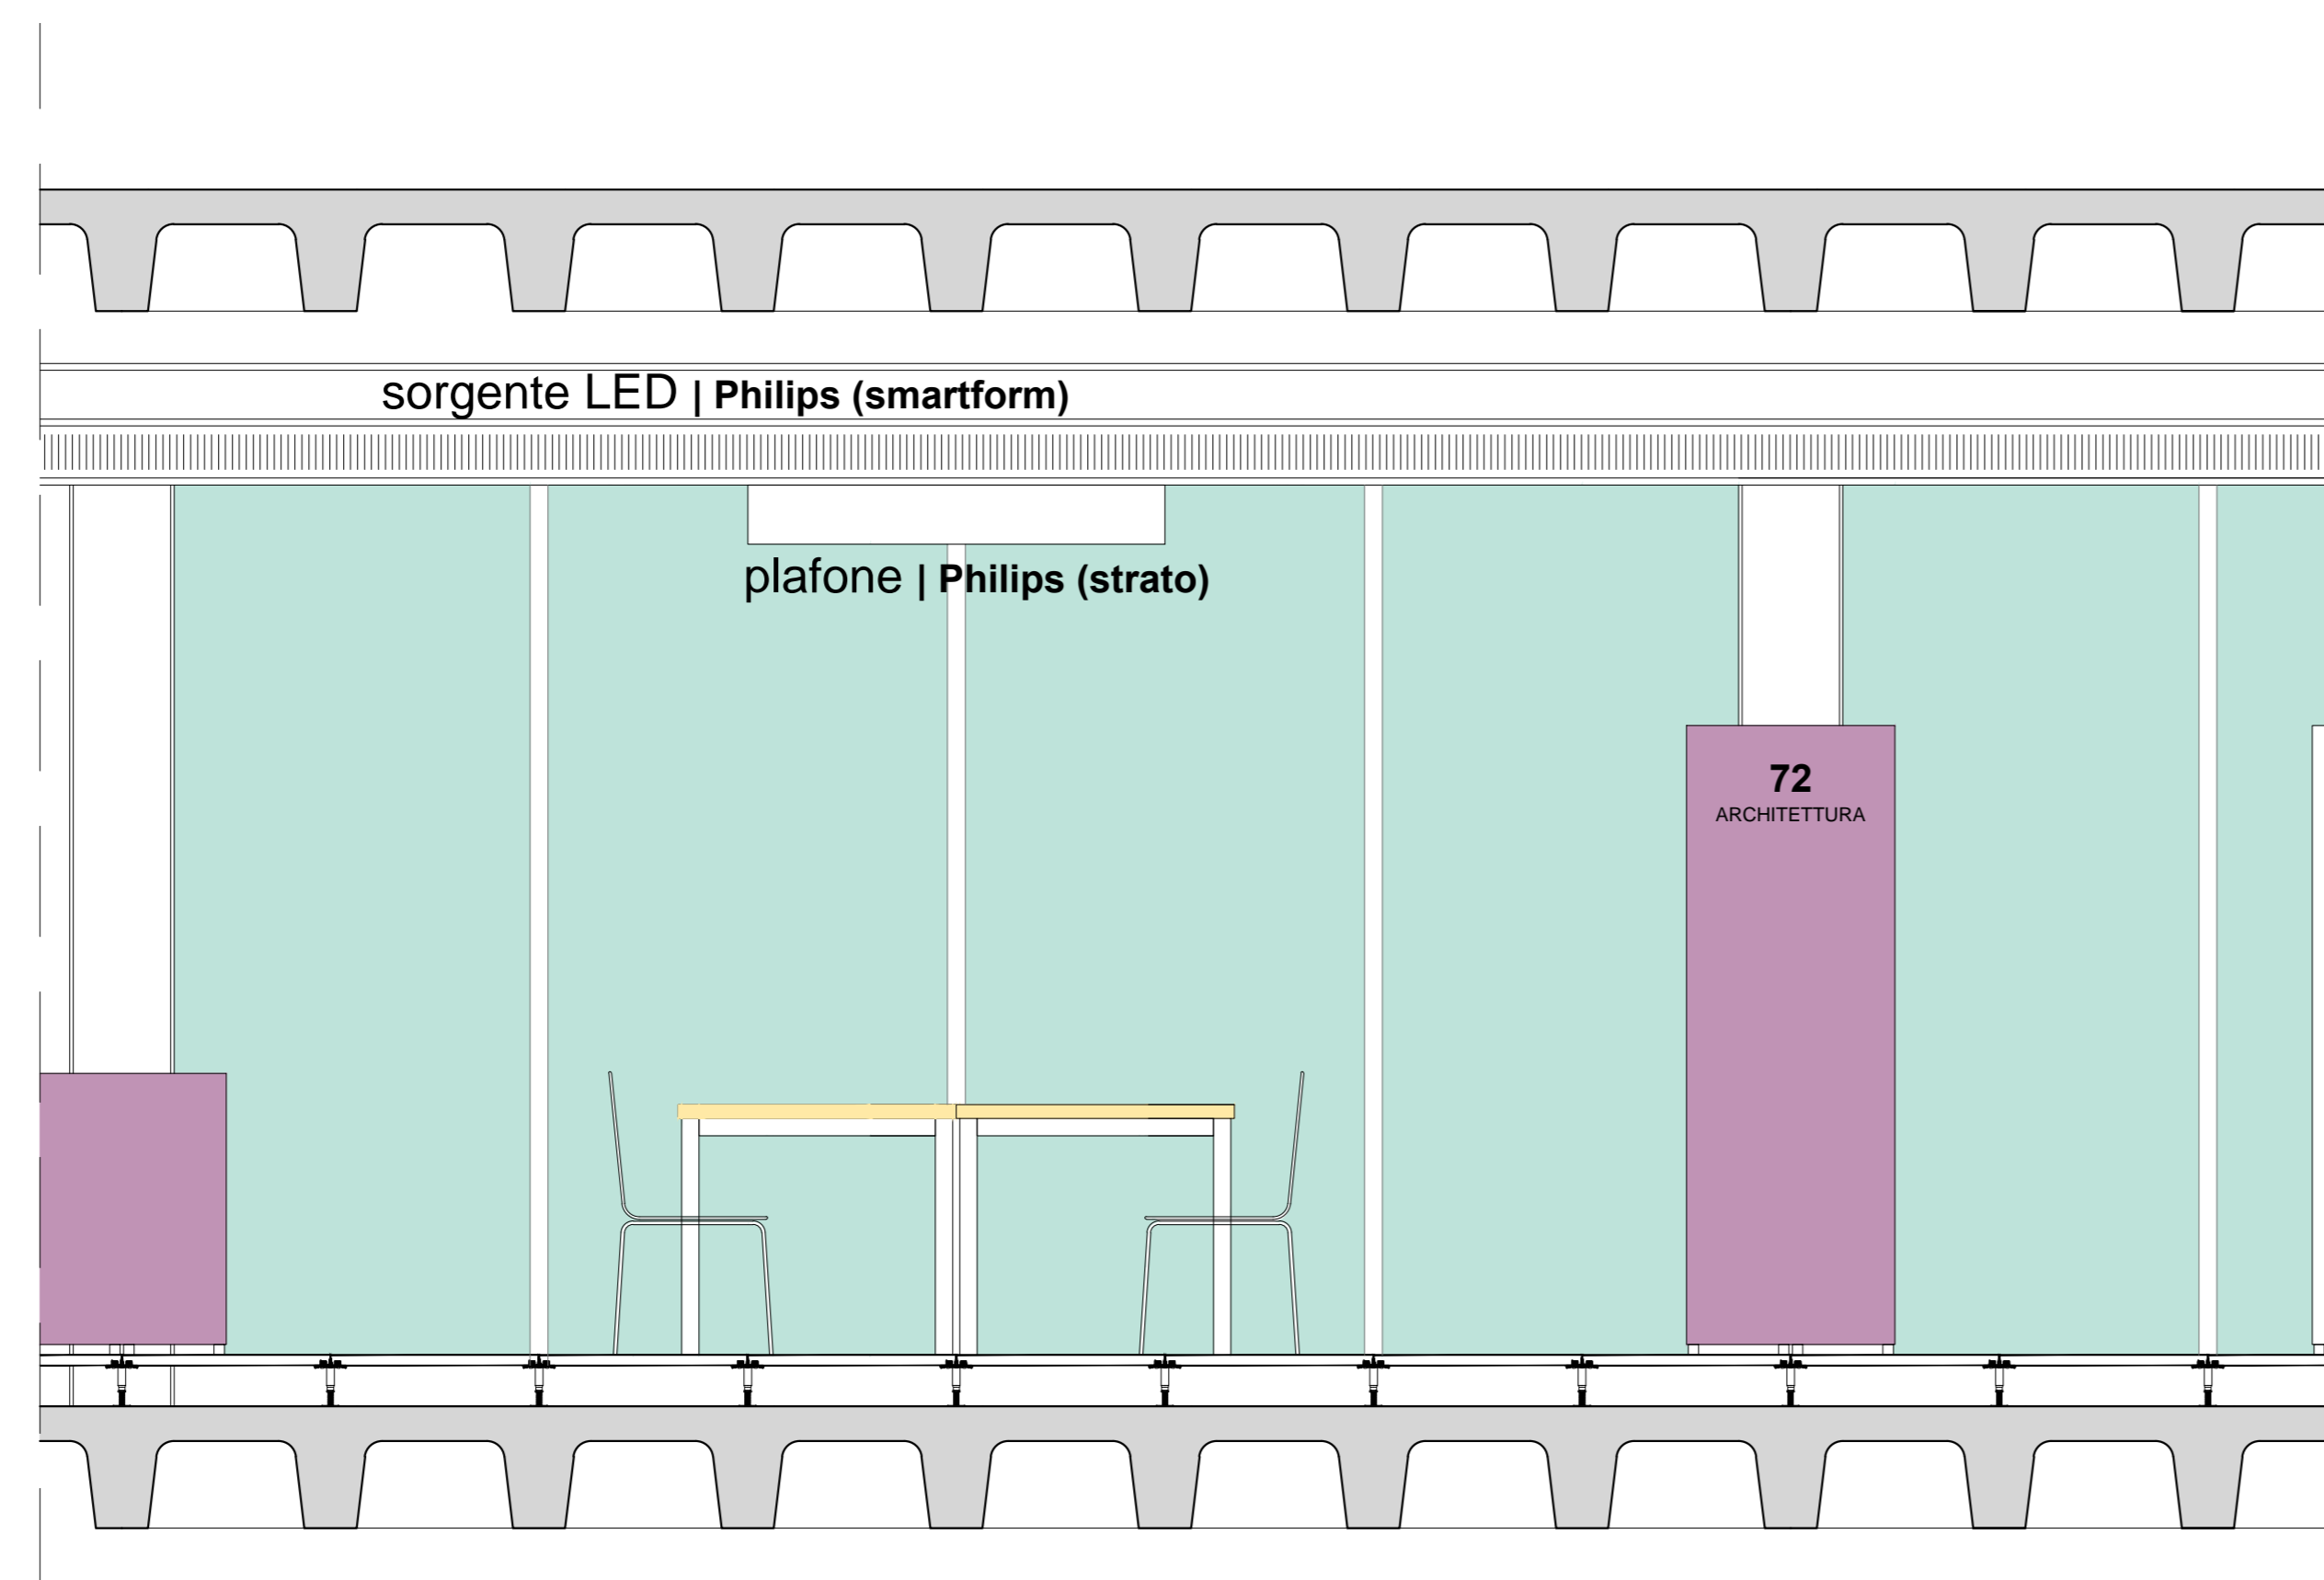

tavola di studio
sup. legno e strutt. metallo

pavimento rialzato
PORCELANOSA

scafare
metallo e rivestimento in legno

particolare scafare | 1/5

struttura pavimento rialzato
butech

smart form fluorescente
philips

smart form LED incassabile
philips

strato
philips

Biblioteca Sagrada Família
M. Ruizsánchez (Barcelona)

sezione/interno AA

sorgente LED | Philips (smartform)

plafone | Philips (strato)

72
ARCHITETTURA

sezione/interno BB

controsoffitto | Pladur

plafone | Philips (strato)

sorgente LED
| Philips (smartform)

linea di luce fluorescente
| Philips (smartform)

corridoio
aperto