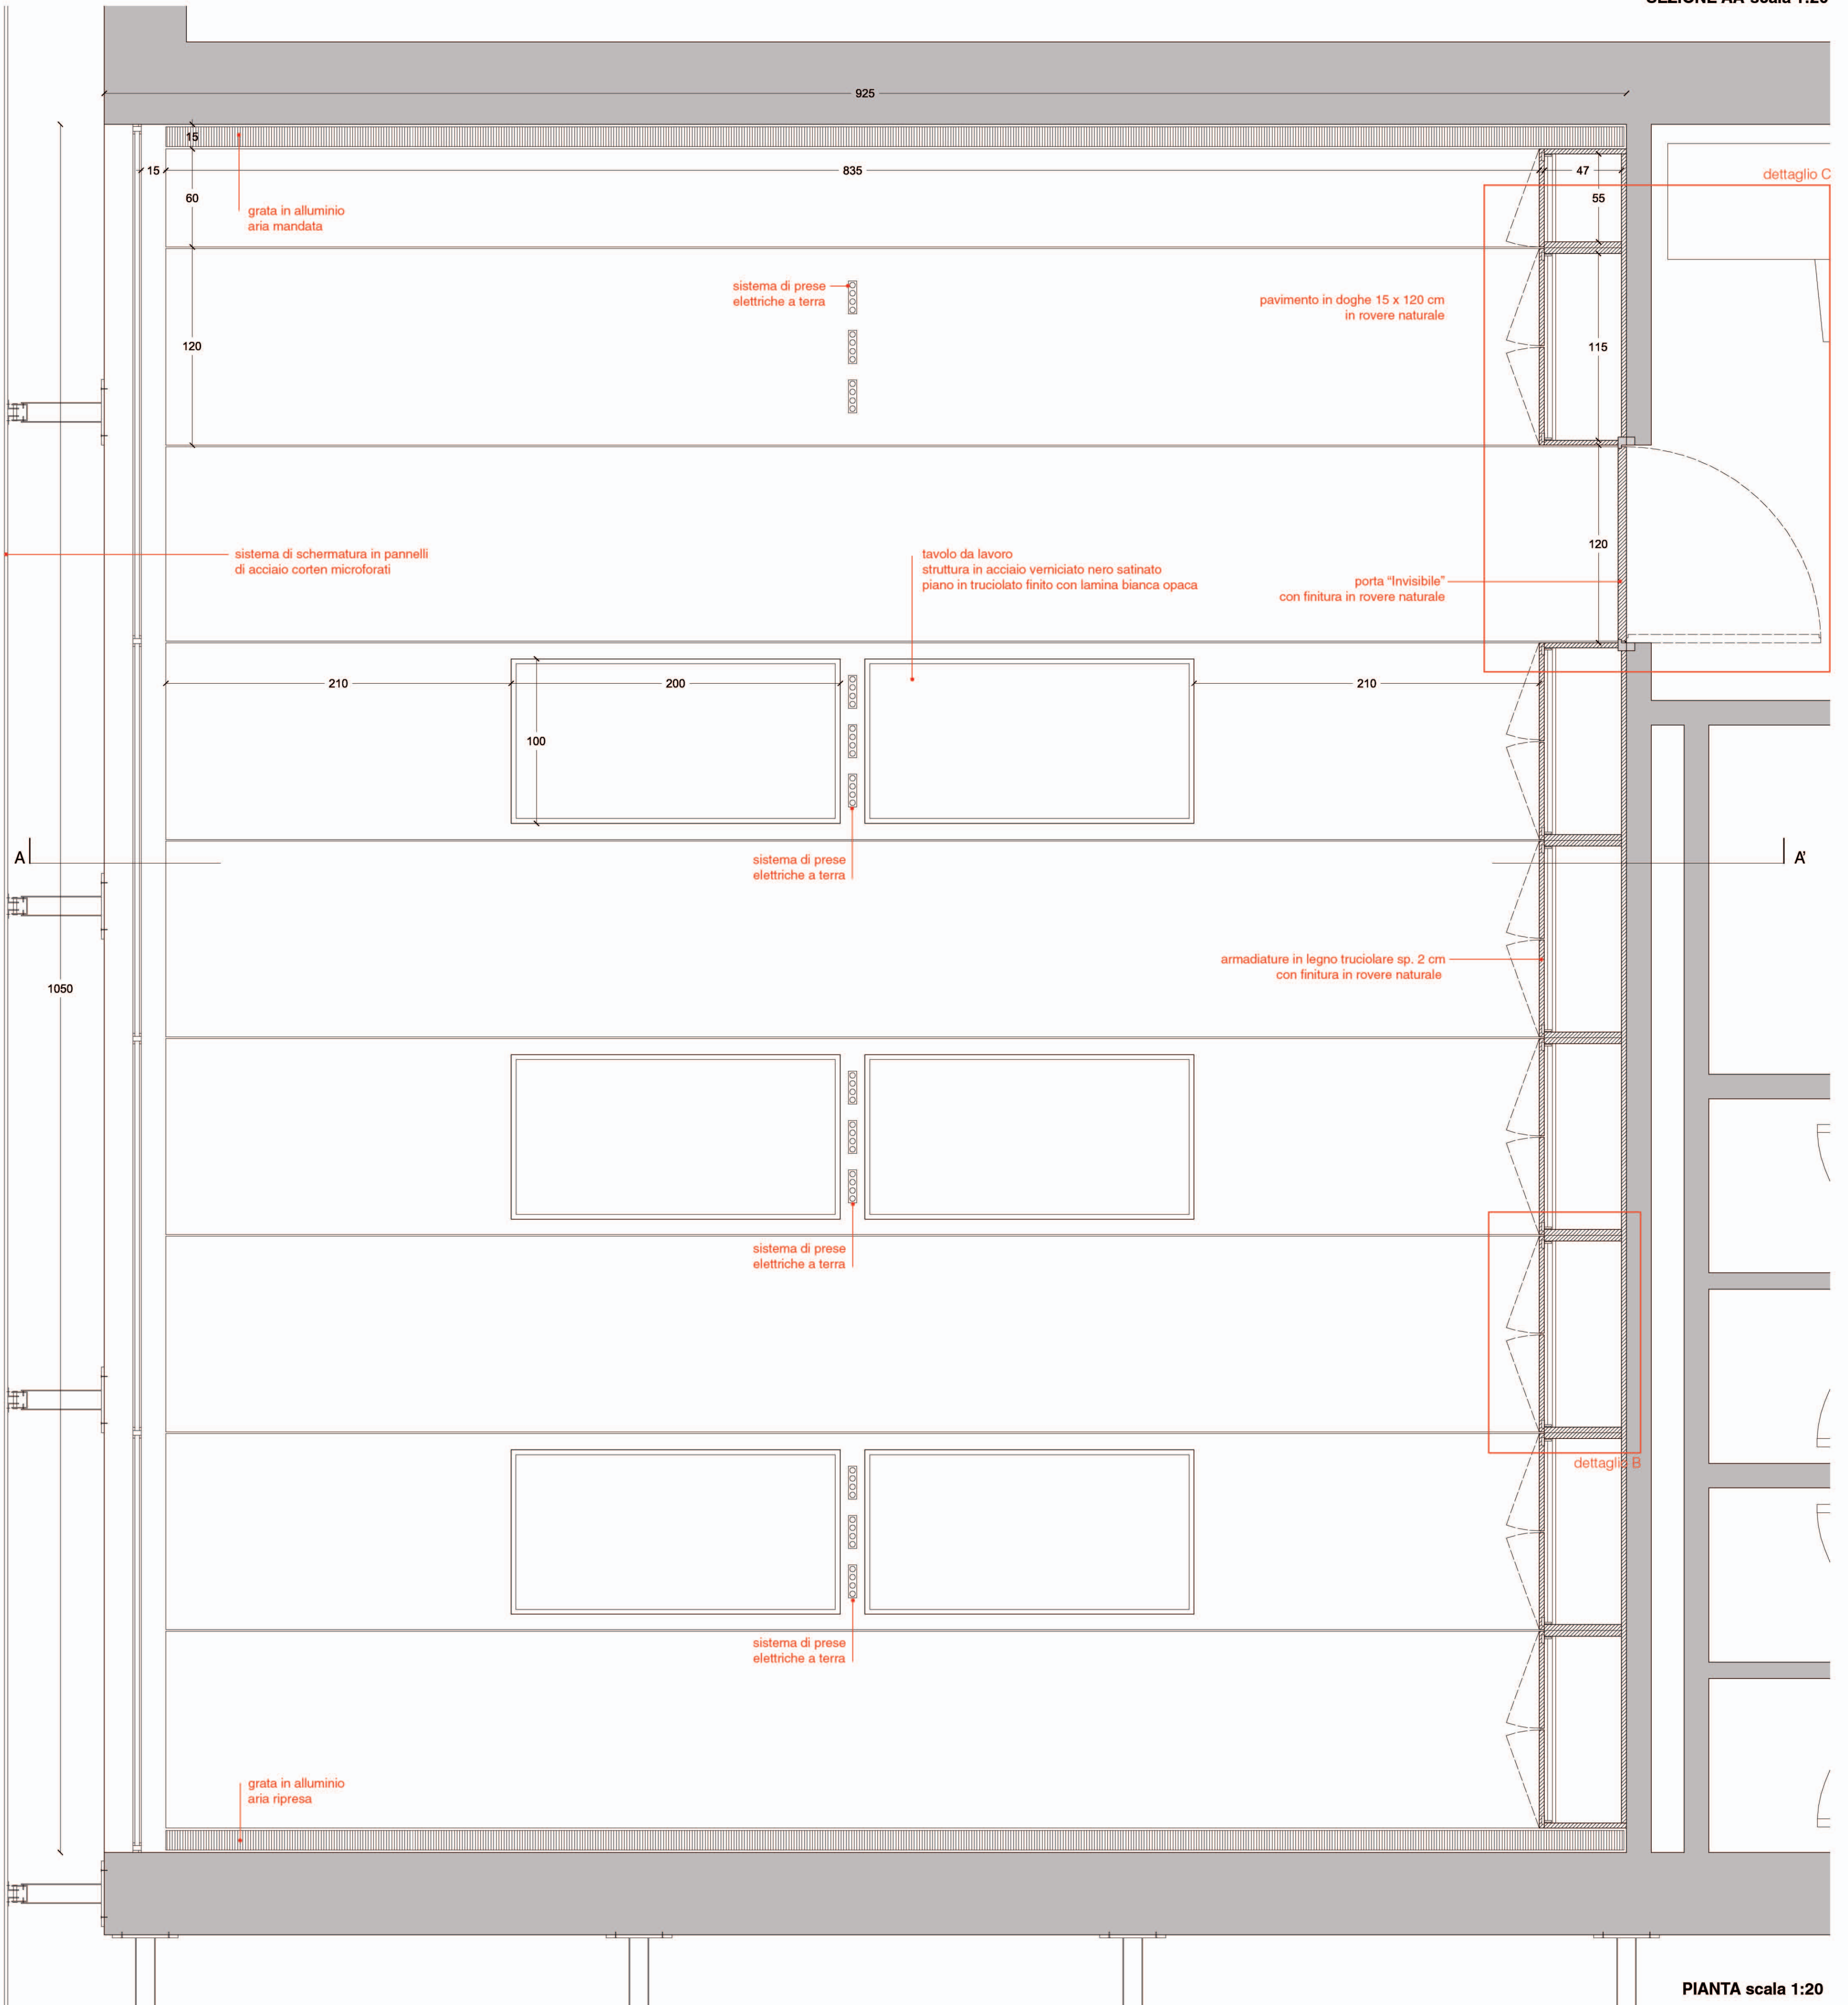

SEZIONE AA' scala 1:20

PIANTA scala 1:20

sistema di illuminazione a led
lavaggio parete

sistema di illuminazione ad incasso a neon
"Artemide - Nothing"

sistema di illuminazione a led
lavaggio parete

DETTAGLIO C

PROSPETTO scala 1:20

PIANTA scala 1:20

DETTAGLIO B

SEZIONE / PROSPETTO scala 1:5

PIANTA scala 1:5