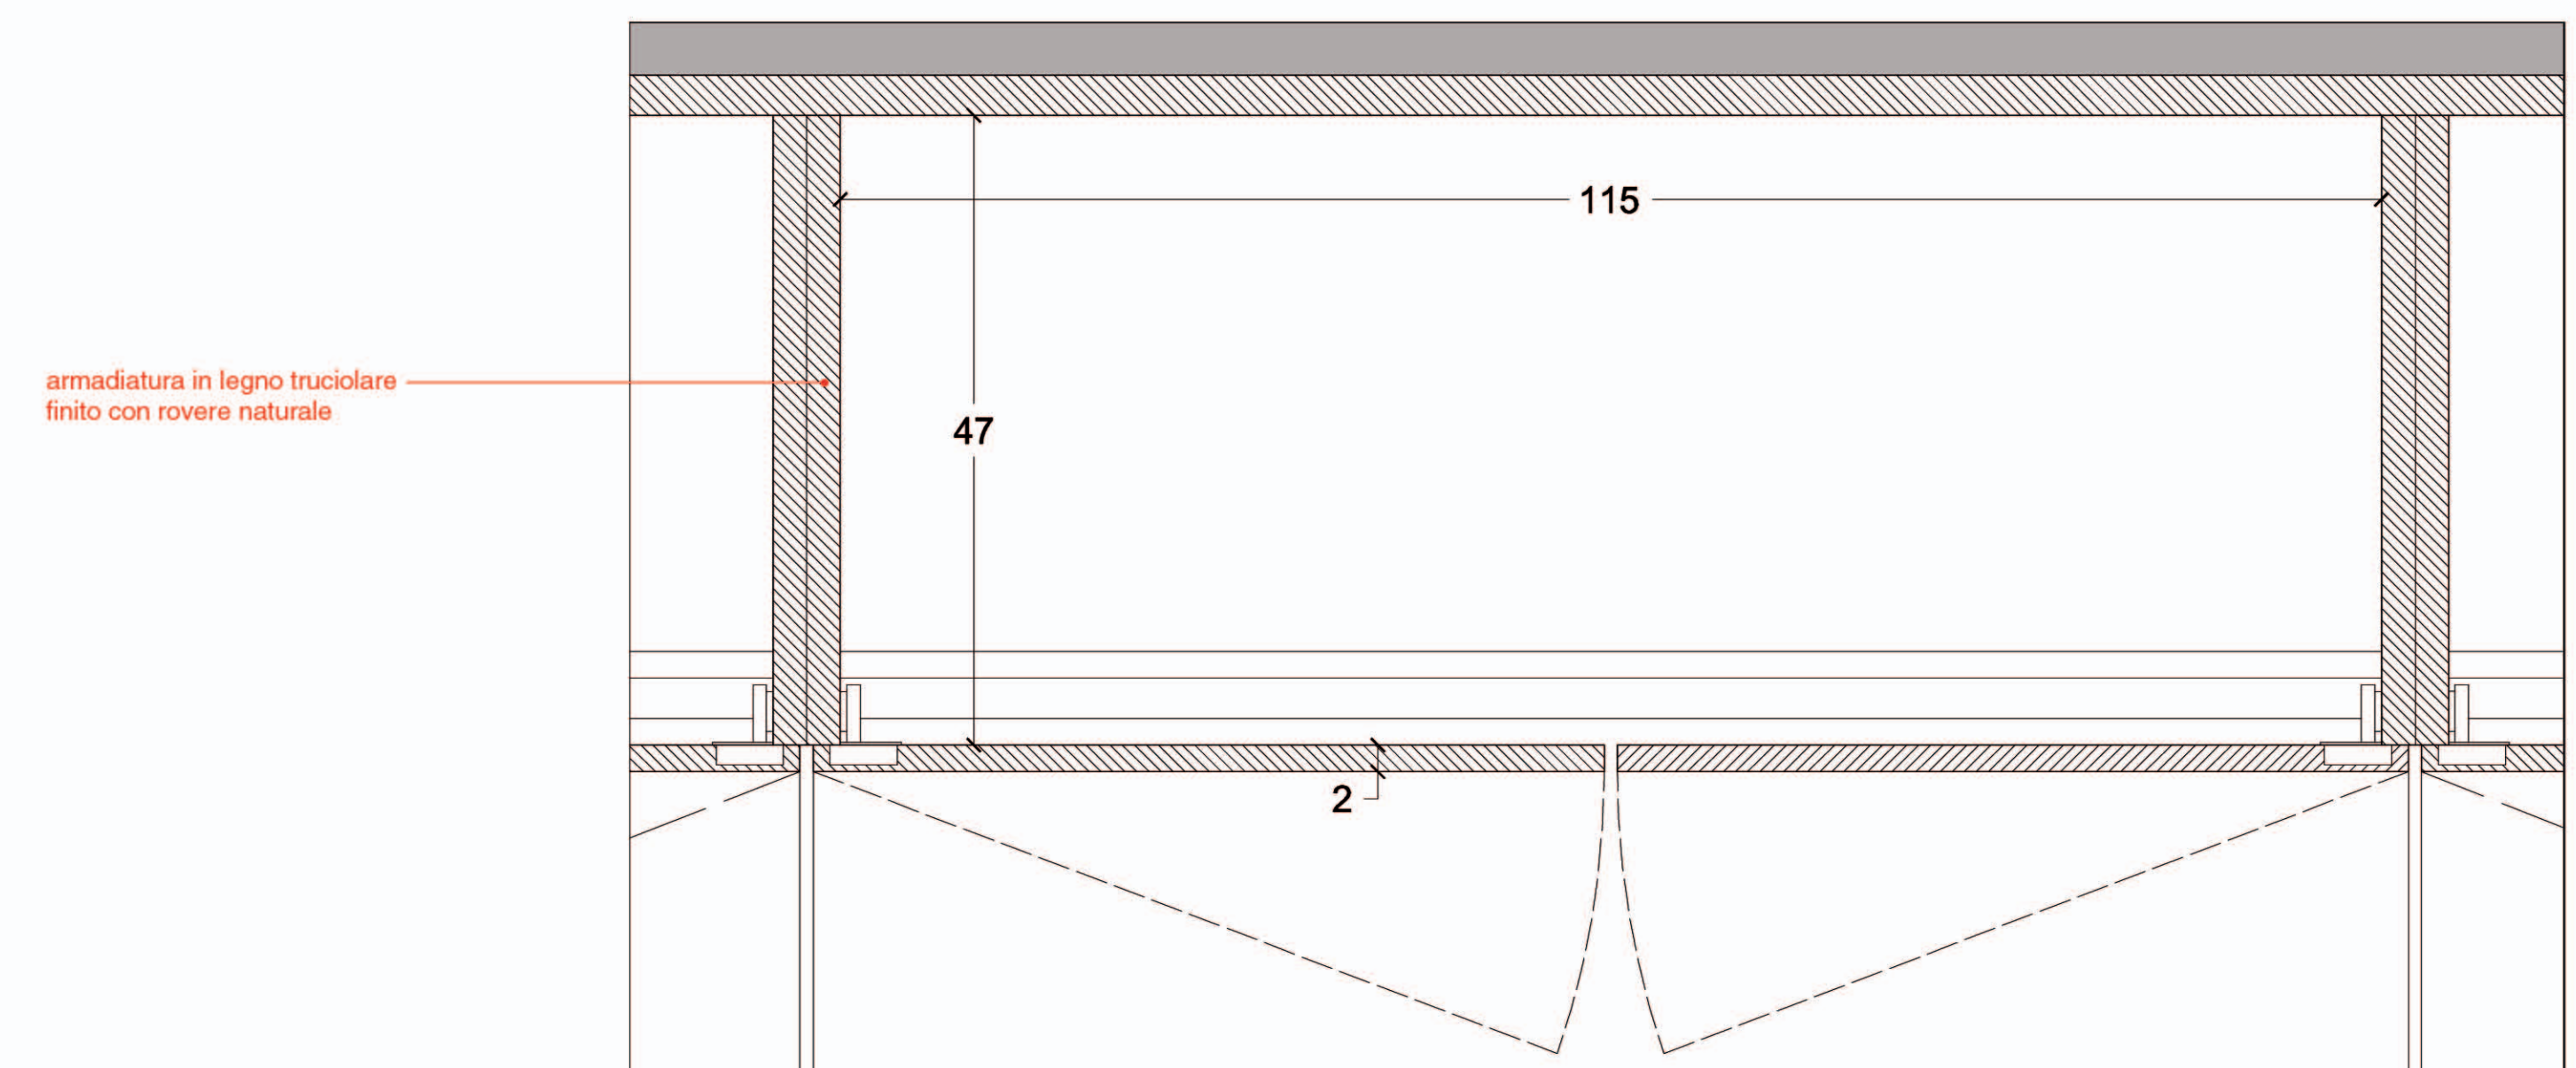

SEZIONE AA' scala 1:20

PIANTA scala 1:20

sistema di illuminazione a led
lavaggio parete

sistema di illuminazione ad incasso a neon
"Artemide - Nothing"

sistema di illuminazione a led
lavaggio parete

DETTAGLIO C

PROSPETTO scala 1:20

PIANTA scala 1:20

DETTAGLIO B

SEZIONE / PROSPETTO scala 1:5

PIANTA scala 1:5