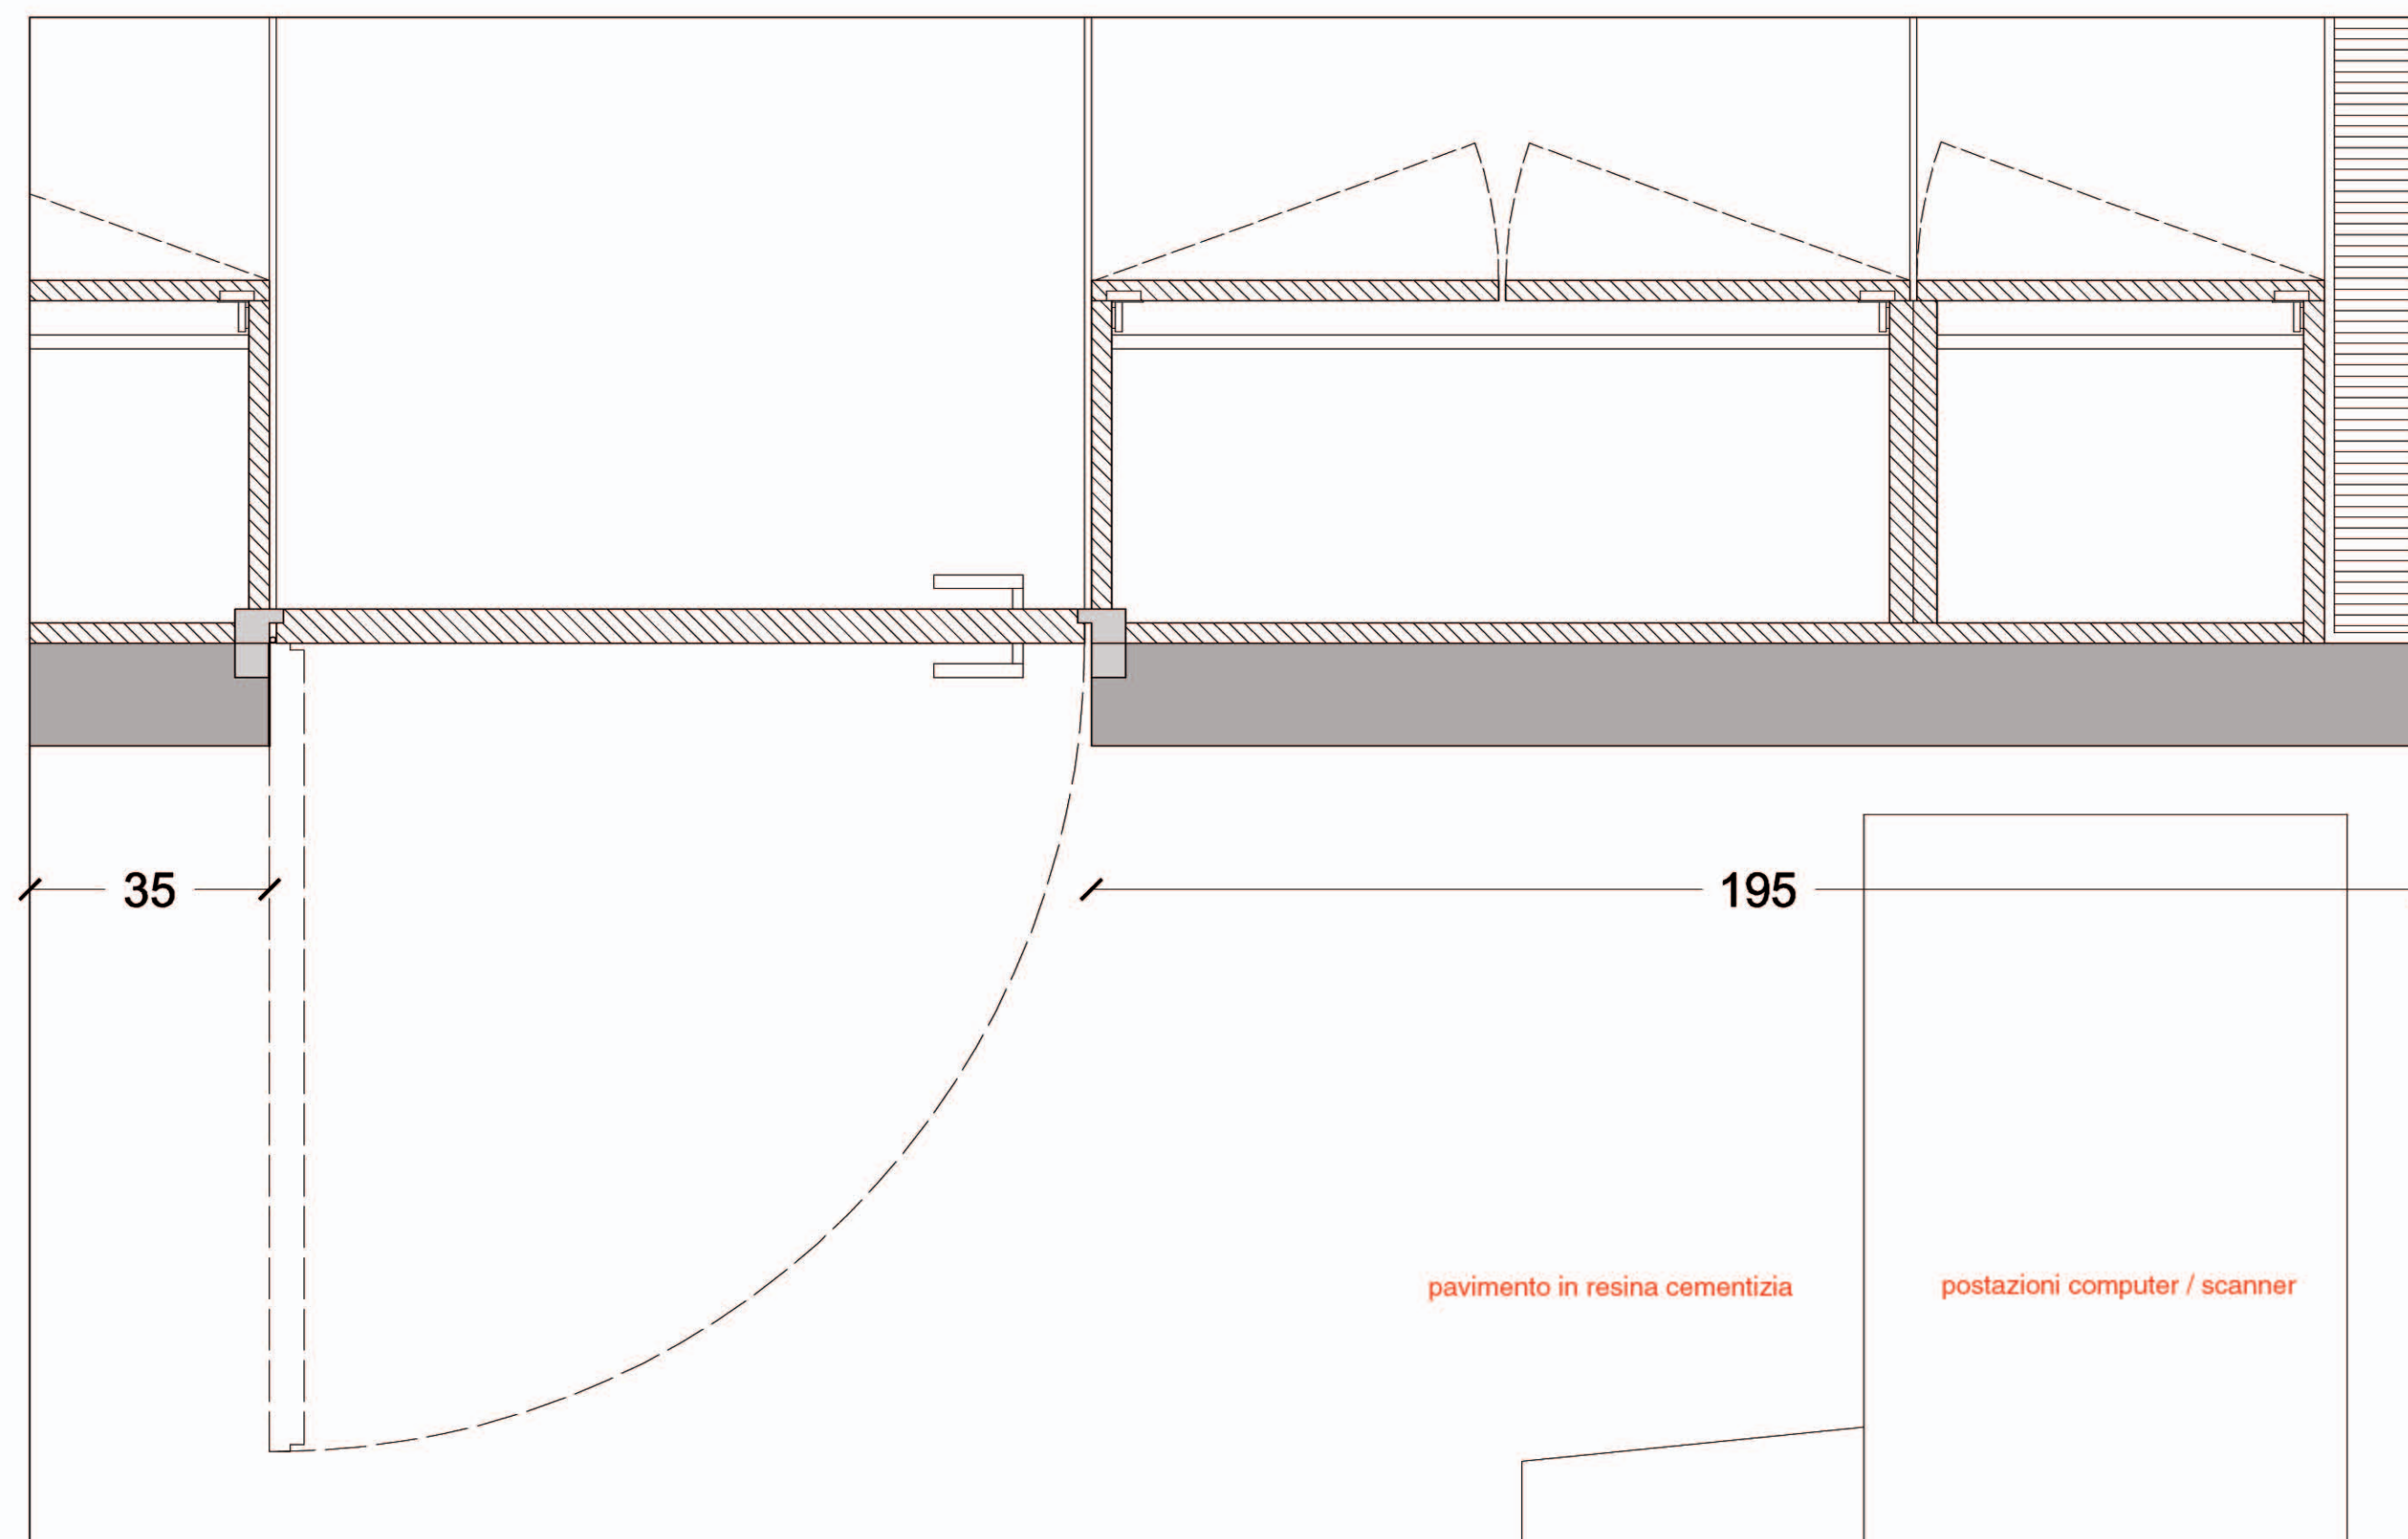

SEZIONE AA' scala 1:20

PIANTA scala 1:20

sistema di illuminazione a led
lavaggio parete

sistema di illuminazione ad incasso a neon
"Artemide - Nothing"

sistema di illuminazione a led
lavaggio parete

DETTAGLIO C

PROSPETTO scala 1:20

PIANTA scala 1:20

DETTAGLIO B

SEZIONE / PROSPETTO scala 1:5

PIANTA scala 1:5