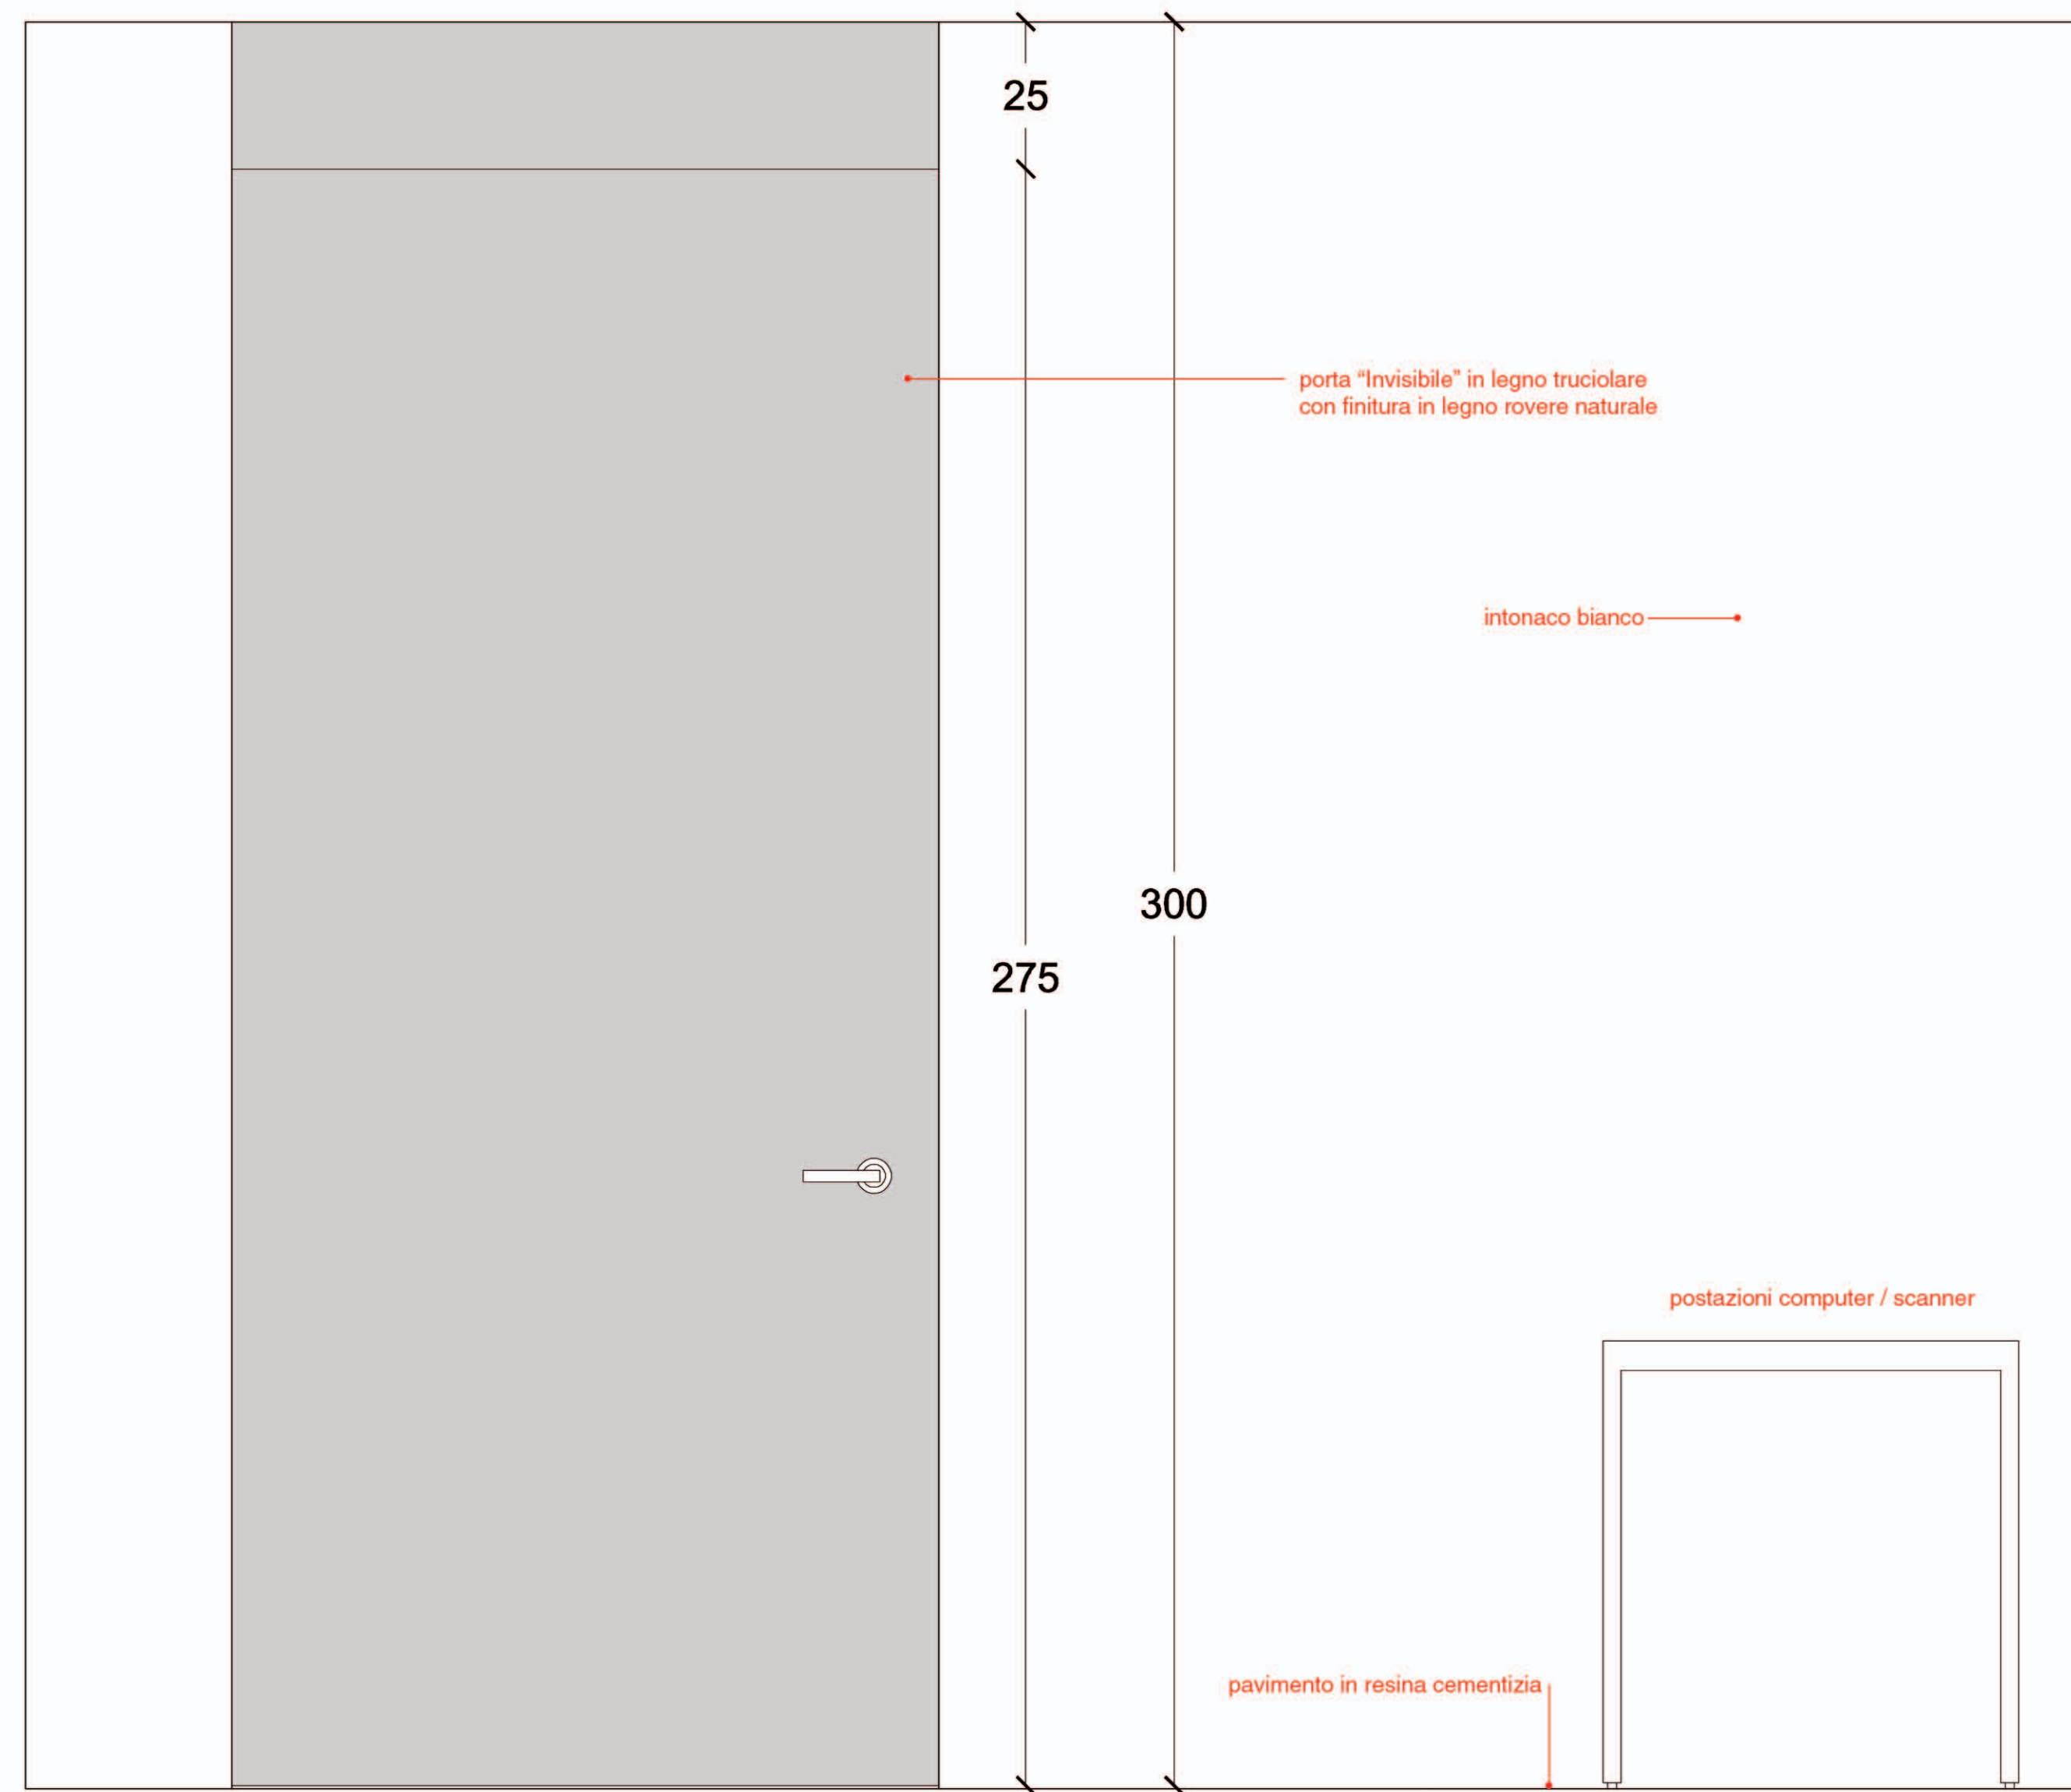

SEZIONE AA' scala 1:20

PIANTA scala 1:20

sistema di illuminazione a led
lavaggio parete

sistema di illuminazione ad incasso a neon
"Artemide - Nothing"

sistema di illuminazione a led
lavaggio parete

DETTAGLIO C

PROSPETTO scala 1:20

PIANTA scala 1:20

DETTAGLIO B

SEZIONE / PROSPETTO scala 1:5

PIANTA scala 1:5