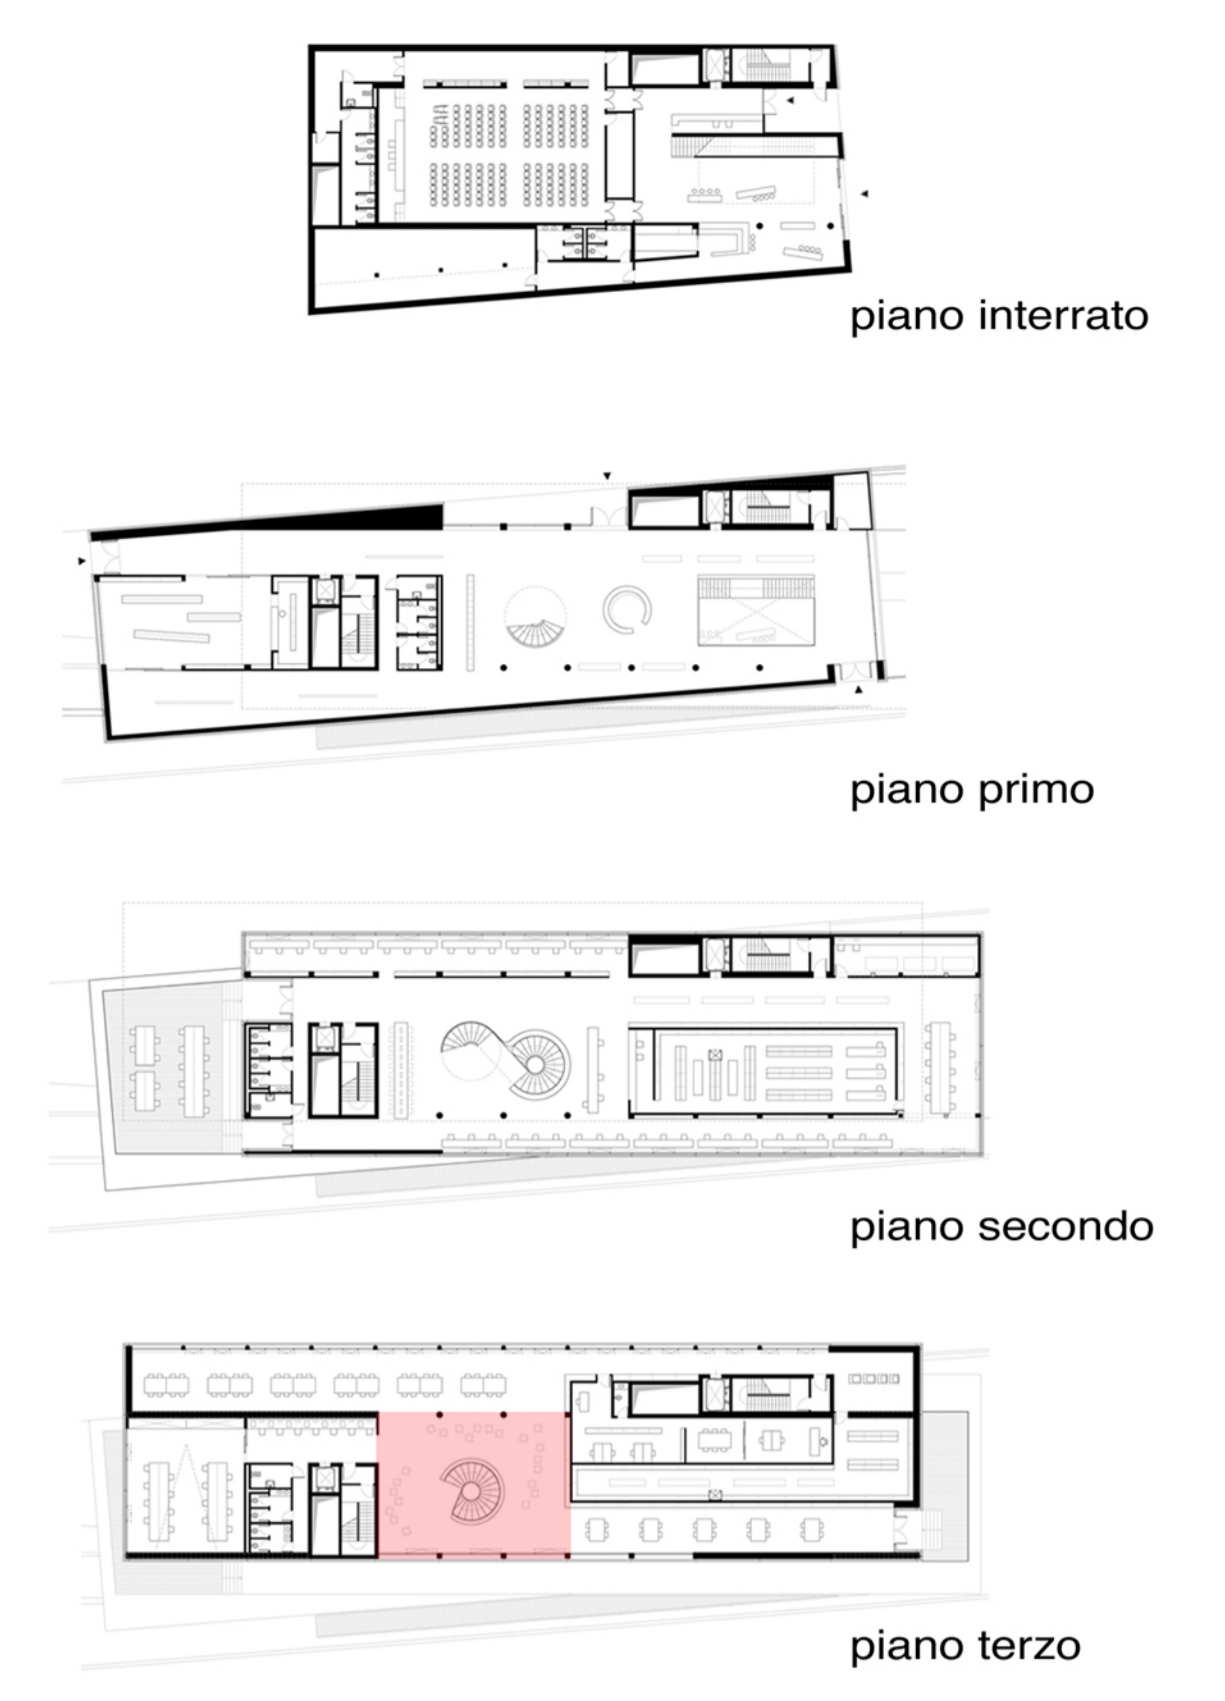

Prospetto 1:20

Pianta scala 1:20

Riferimenti progettuali

Zona lettura, spazio relax  
 Sistema di illuminazione puntuale, pensato affinché ciascun utente della biblioteca possa calibrare l'intensità luminosa necessaria, a seconda delle attività svolte.

La pavimentazione è stata pensata in parquet (rovere naturale) sull'intera area presa in esame fino a ricoprire anche i gradini della scala elicoidale.

Prospetto scala 1:20