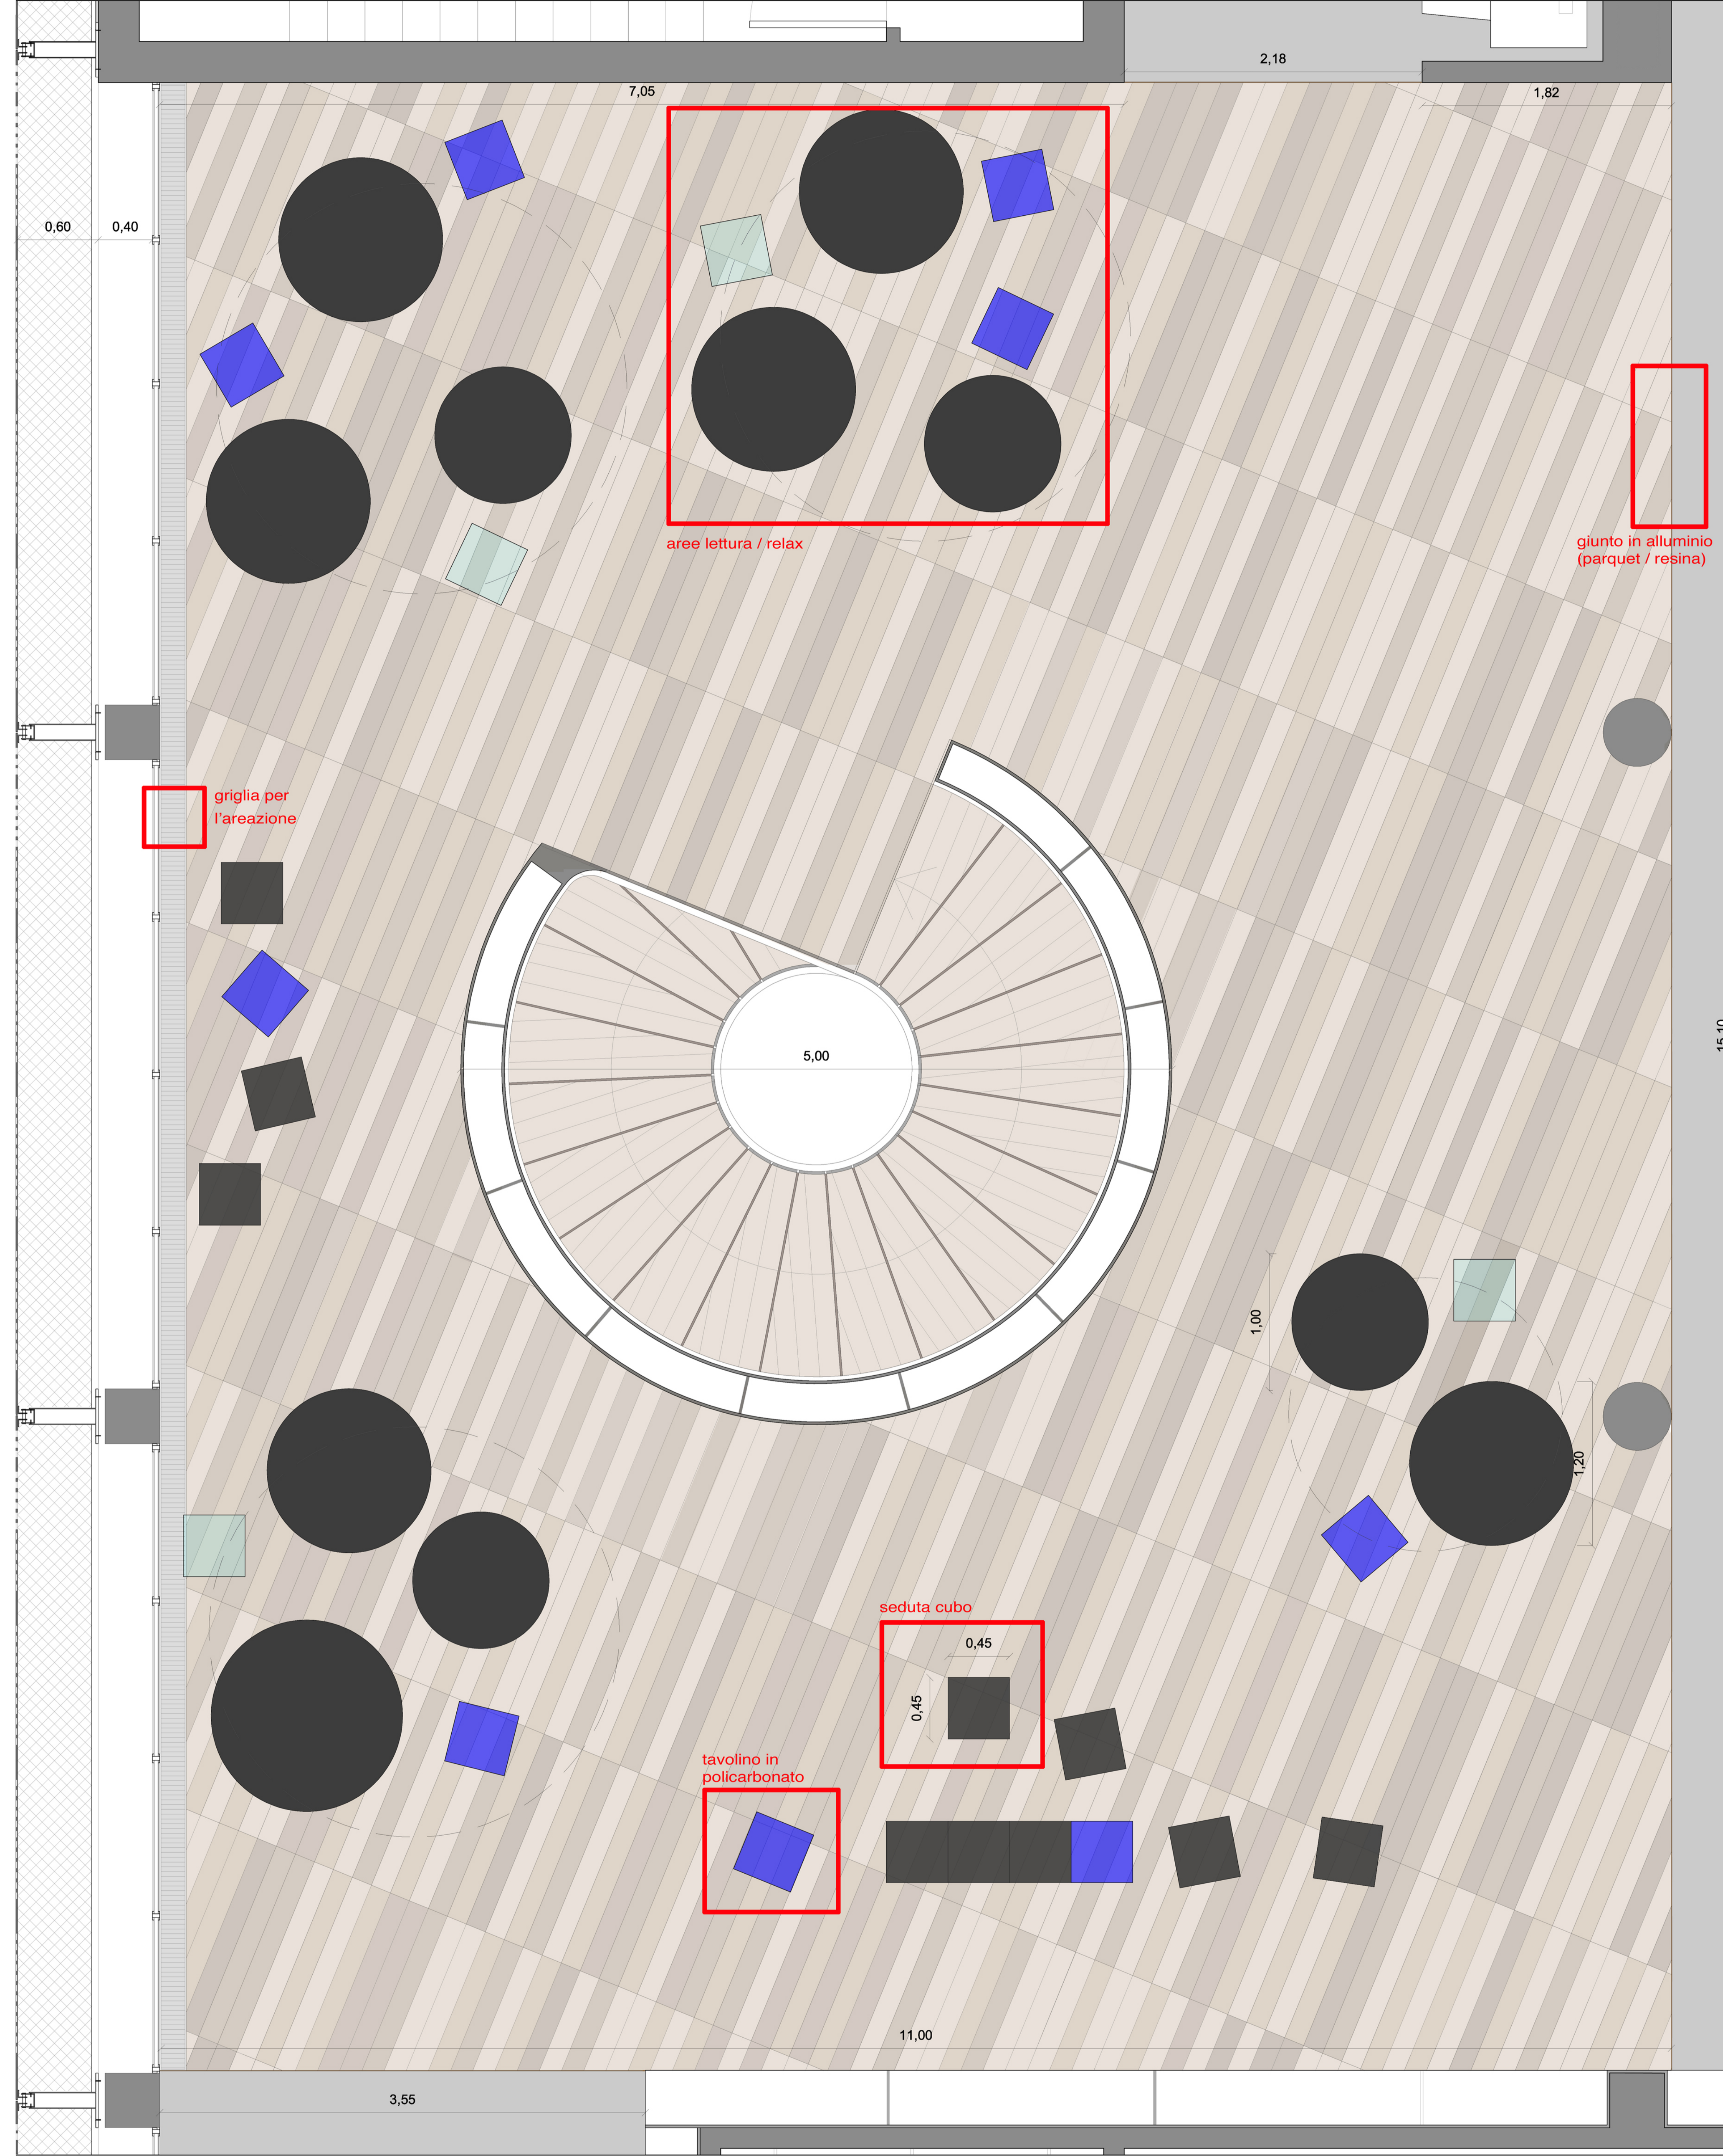

Prospetto 1:20

Pianta scala 1:20

Riferimenti progettuali

Zona lettura, spazio relax  
 Sistema di illuminazione puntuale, pensato affinché ciascun utente della biblioteca possa calibrare l'intensità luminosa necessaria, a seconda delle attività svolte.

La pavimentazione è stata pensata in parquet (rovere naturale) sull'intera area presa in esame fino a ricoprire anche i gradini della scala elicoidale.

Prospetto scala 1:20