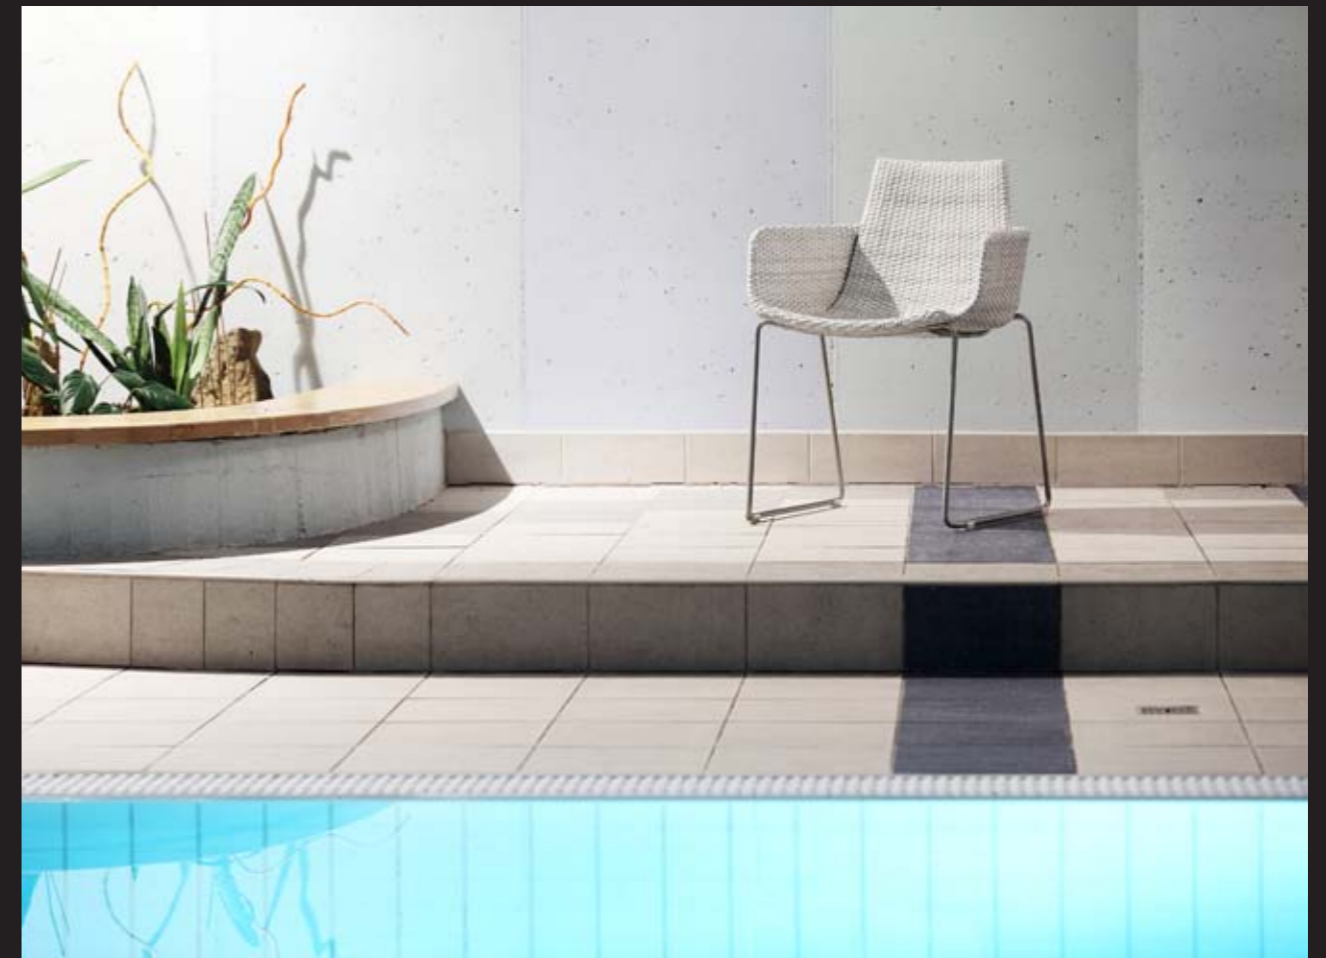

 WHITE WASH

 INOX

 77 cm

 45 cm

 53 cm

 55 cm

 7,5 kg

 13