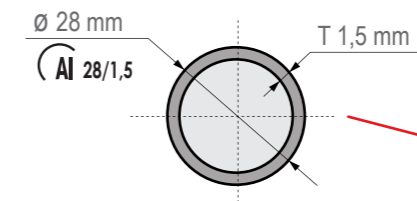

Vysvětlivky / Legend / Erläuterungen / Légendes

MOCA / NATURAL / SAFARI / BEIGE / INDO COFFEE / WHITE WASH

DARK BAMBOO / **BROWN RATTAN** / ALU / RATTAN / INOX

TEAK

ALU

BROWN RATTAN / DARK BAMBOO / ALU

BROWN RATTAN

DARK BAMBOO

AI 28/1,5

CI 13

RYCHLÁ EXPEDICE / READY-TO-SHIP