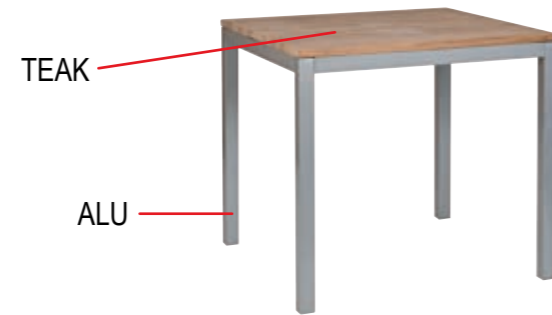

 **MOCA** / NATURAL / SAFARI / BEIGE / INDO COFFEE / WHITE WASH

 DARK BAMBOO / **BROWN RATTAN** / ALU / RATTAN / INOX

 TEAK

 ALU

 **BROWN RATTAN** / DARK BAMBOO / ALU

BROWN RATTAN

DARK BAMBOO

 AI 28/1,5